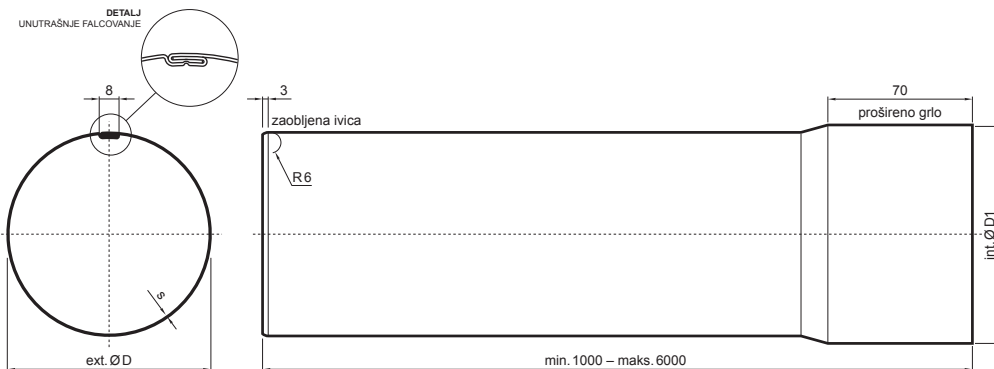

TEHNIČKI LIST

CEV VERTIKALA [s=0,70]

W-WZR

BH Aluminijum obojeni – Silver – RAL 9006

Dimenzije [mm]			
Nominalna veličina	s	Ø D	Ø D1
60	0,70	60	61
80	0,70	80	81
100	0,70	100	101
120	0,70	120	121
150	0,70	150	151

INDEKS	SMENA	DATUM	POTPIS	KJG QUALITY®	Scan code for 3D model	
MARKA MAT.						
DIM.-POLUPROIZVOD			K.O.	STN	BROJ KAT.	
PROPORCIJE UREĐAJA				BELEŠKA	BR.POZICIJE	
IZRADIO	Ing. Kluska M.			STARI CRTEŽ	BR.CRTEŽA	
TEHNOL.		TEHNOL.		NAZIV	Broj listova	W-WZR List
Cev vertikala [s=0,70]						