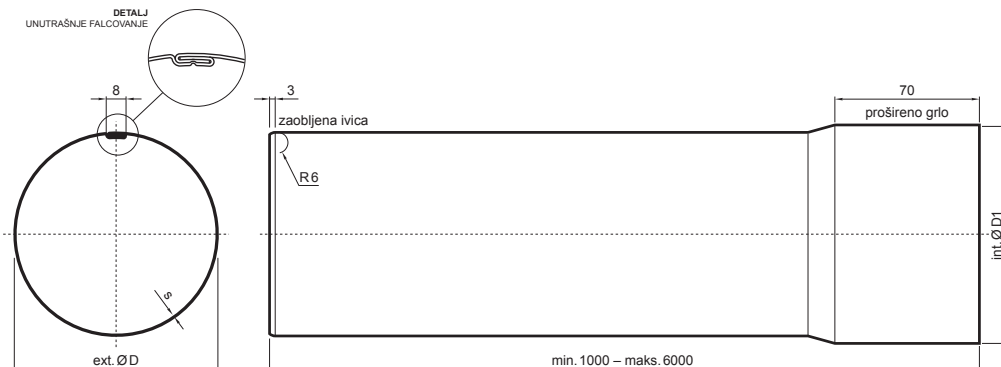

TEHNIČKI LIST

CEV VERTIKALA [s=0,70]

W-WZR

IC Aluminijum obojeni – Intenzivno crna – RAL 9005

Dimenzije [mm]			
Nominalna veličina	s	Ø D	Ø D1
60	0,70	60	61
80	0,70	80	81
100	0,70	100	101
120	0,70	120	121
150	0,70	150	151

INDEKS	SMENA	DATUM	POTPIS	KJG QUALITY®	Scan code for 3D model	
MARKA MAT.						
DIM.-POLUPROIZVOD				PROPORCIJE UREĐAJA	STN	BROJ KAT.
IZRADIO	Ing. Kluska M.			PROVERIO	BELEŠKA	BR. POZICIJE
TEHNOL.		TEHNOL.		NAZIV	STARI CRTEŽ	BR. CRTEŽA
				Cev vertikala [s=0,70]	Broj listova	W-WZR
						List