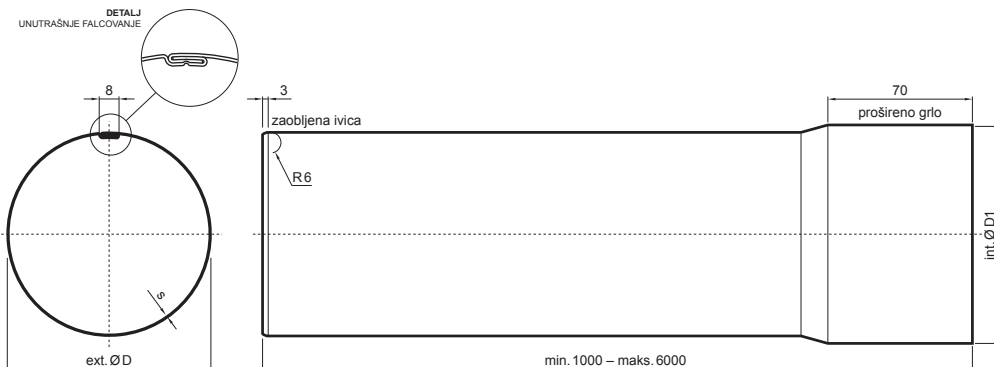

TEHNIČKI LIST

CEV VERTIKALA [s=0,70]

W-WZR

B Aluminijum obojeni – Bela – RAL 9010

Dimenzije [mm]			
Nominalna veličina	s	Ø D	Ø D1
60	0,70	60	61
80	0,70	80	81
100	0,70	100	101
120	0,70	120	121
150	0,70	150	151

INDEKS	SMENA	DATUM	POTPIS		
MARKA MAT.		K.O.	TEŽINA kg		
DIM.-POLUPROIZVOD				STN	BROJ KAT.
PROPORCIJE UREĐAJA				BELEŠKA	BR. POZICIJE
IZRADIO	Ing. Kluska M.			STARI CRTEŽ	BR. CRTEŽA
TEHNOL.		TEHNOL.		NAZIV	Broj listova
Cev vertikalna [s=0,70]				W-WZR	List