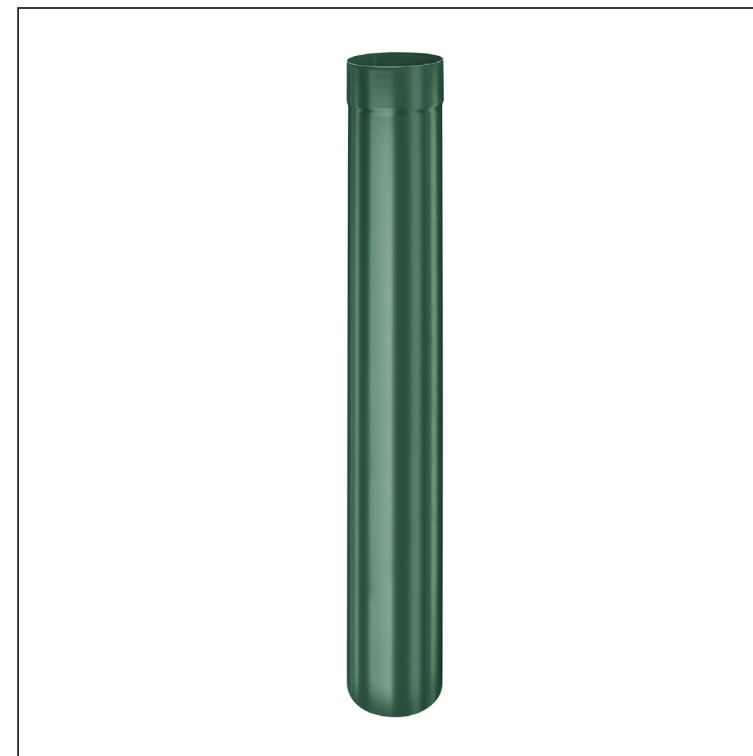

# CEV VERTIKALA [s=0,70]

# W-WZR

**MZ** Aluminijum obojeni – Mahovinasto zelena – RAL 6005

Dimenzije [mm]			
Nominalna veličina	s	Ø D	Ø D1
60	0,70	60	61
80	0,70	80	81
100	0,70	100	101
120	0,70	120	121
150	0,70	150	151

INDEKS	SMENA	DATUM	POTPIS	<b>KJG</b> QUALITY®	Scan code for 3D model
MARKA MAT.	K.O.		TEŽINA kg		
DIM.-POLUPROIZVOD			STN	BROJ KAT.	
PROPORCIJE UREĐAJA			BELEŠKA	BR.POZICIJE	
IZRADIO Ing. Kluska M.	TEHNOL.		STARI CRTEŽ	BR.CRTEŽA	
PROVERIO	TEHNOLOG		NAZIV	Broj listova	W-WZR List
Cev vertikala [s=0,70]					