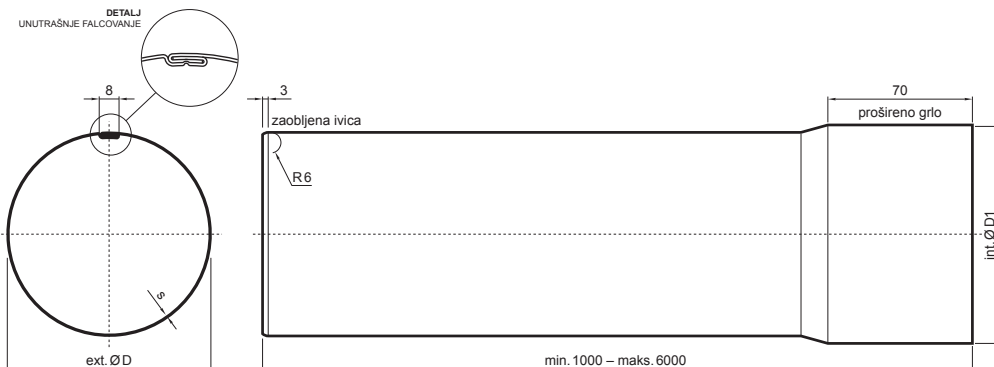

TEHNIČKI LIST

CEV VERTIKALA [s=0,70]

W-WZR

ZS Aluminijum obojeni – Cink siva – RAL extra

Dimenzije [mm]			
Nominalna veličina	s	Ø D	Ø D1
60	0,70	60	61
80	0,70	80	81
100	0,70	100	101
120	0,70	120	121
150	0,70	150	151

INDEKS	SMENA	DATUM	POTPIS	KJG QUALITY®	Scan code for 3D model	
MARKA MAT.		K.O.	TEŽINA kg			
DIM.-POLUPROIZVOD				STN	BROJ KAT.	
PROPORCIJE UREĐAJA				BELEŠKA	BR. POZICIJE	
IZRADIO	Ing. Kluska M.			STARI CRTEŽ	BR. CRTEŽA	
TEHNOL.		TEHNOL.		NAZIV	Broj listova	W-WZR List
Cev vertikala [s=0,70]						