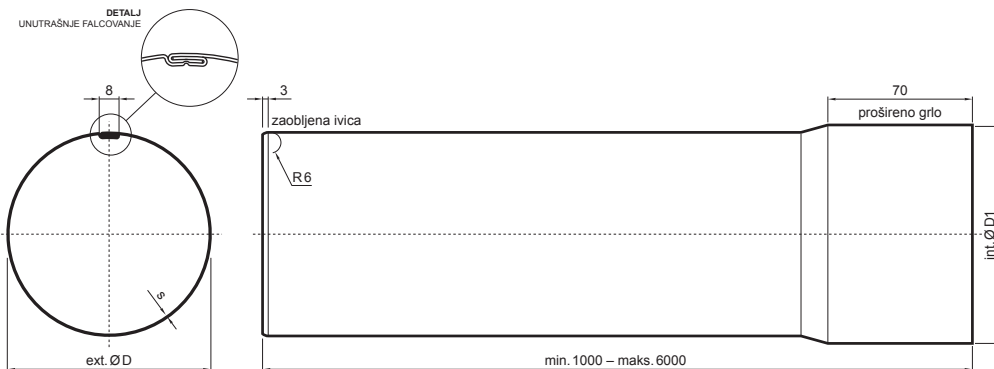

TEHNIČKI LIST

CEV VERTIKALA [s=0,70]

W-WZR

ZS Aluminijum obojeni – Cink siva – RAL extra

Dimenzije [mm]			
Nominalna veličina	s	Ø D	Ø D1
60	0,70	60	61
80	0,70	80	81
100	0,70	100	101
120	0,70	120	121
150	0,70	150	151

INDEKS	SMENA	DATUM	POTPIS	KJG QUALITY®	Scan code for 3D model	
MARKA MAT.		K.O.	TEŽINA kg			
DIM.-POLUPROIZVOD				STN	BROJ KAT.	
PROPORCIJE UREĐAJA				BELEŠKA	BR.POZICIJE	
IZRADIO	Ing. Kluska M.			STARI CRTEŽ	BR.CRTEŽA	
TEHNOL.		TEHNOL.		NAZIV	Broj listova	W-WZR List
Cev vertikala [s=0,70]						