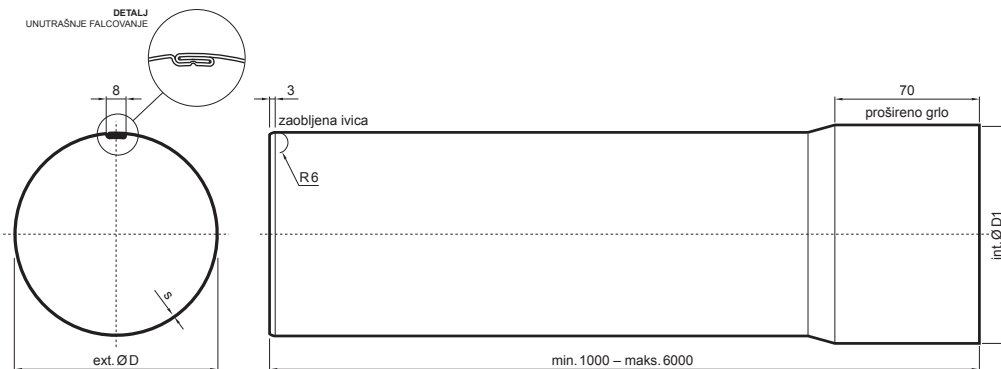

TEHNIČKI LIST

CEV VERTIKALA [s=0,70]

W-WZR

W Aluminijum – Natur

Dimenzije [mm]			
Nominalna veličina	s	Ø D	Ø D1
60	0,70	60	61
80	0,70	80	81
100	0,70	100	101
120	0,70	120	121
150	0,70	150	151

INDEKS	SMENA	DATUM	POTPIS	KJG QUALITY®		Scan code for 3D model	QR
MARKA MAT.				K.O.	TEŽINA kg	RAZMERE	
DIM.-POLUPROIZVOD					STN	BROJ KAT.	
PROPORCIJE UREĐAJA					BELEŠKA	BR. POZICIJE	
IZRADIO	Ing. Kluska M.						
PROVERIO							
TEHNOL.		TEHNOL.			STARI CRTEŽ	BR. CRTEŽA	
NAZIV					Broj listova	W-WZR	List
Cev vertikala [s=0,70]							