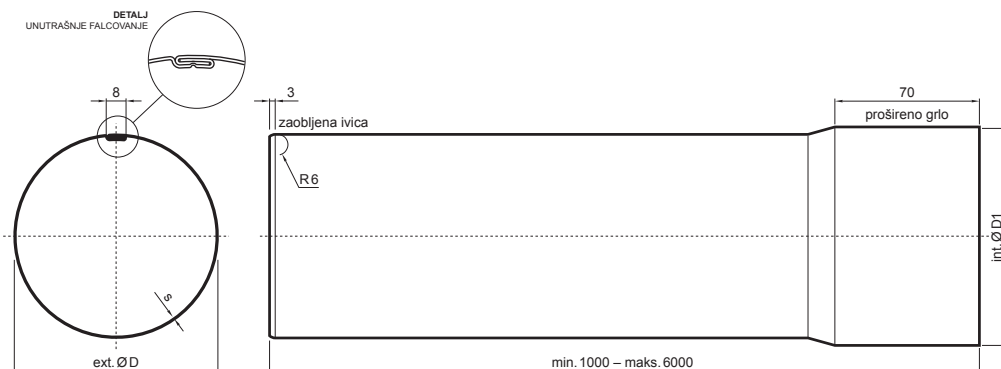

TEHNIČKI LIST

CEV VERTIKALA [s=0,70]

W-WZR

W Aluminijum – Natur

Dimenzije [mm]			
Nominalna veličina	s	Ø D	Ø D1
60	0,70	60	61
80	0,70	80	81
100	0,70	100	101
120	0,70	120	121
150	0,70	150	151

INDEKS	SMENA	DATUM	POTPIS	KJG QUALITY®		Scan code for 3D model	QR
MARKA MAT.				K.O.	TEŽINA kg	RAZMERE	
DIM.-POLUPROIZVOD					STN	BROJ KAT.	
PROPORCIJE UREĐAJA					BELEŠKA	BR. POZICIJE	
IZRADIO	Ing. Kluska M.				STARI CRTEŽ	BR. CRTEŽA	
TEHNOL.		TEHNOL.			STARI CRTEŽ	BR. CRTEŽA	
NAZIV					Broj listova	W-WZR	List
Cev vertikala [s=0,70]							