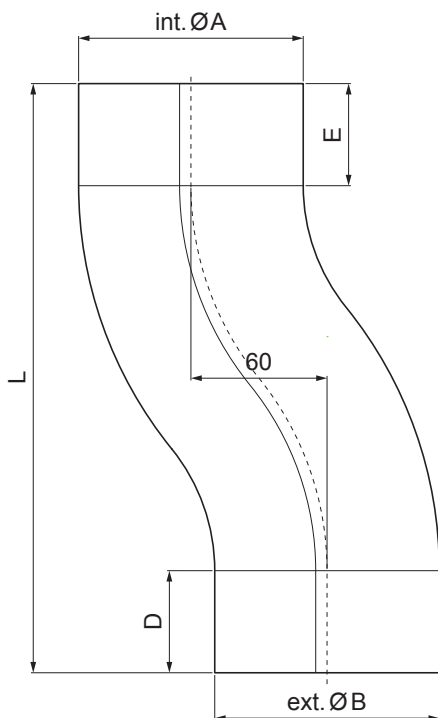

TEHNIČKI LIST

KOLENO ODSKOČNO

W-WKO

SS Aluminijum obojeni – Svetlo siva – RAL 7005

Dimenzije [mm]					
Nominalna veličina	Ø A	Ø B	D	E	L
80	80,4	79,0	35	35	219
100	100,4	99,0	35	35	240
120	120,4	119,0	40	40	268

INDEKS	SMENA	DATUM	POTPIS			
MARKA MAT.						
DIM.-POLUPROIZVOD				STN	BROJ KAT.	
PROPORCIJE UREĐAJA				BELEŠKA	BR.POZICIJE	
IZRADIO Ing. Kluska M.				STARI CRTEŽ	BR.CRTEŽA	
PROVERIO				TEHNOLOG	NAZIV	
Koloeno odsokočno				Broj listova	W-WKO	List