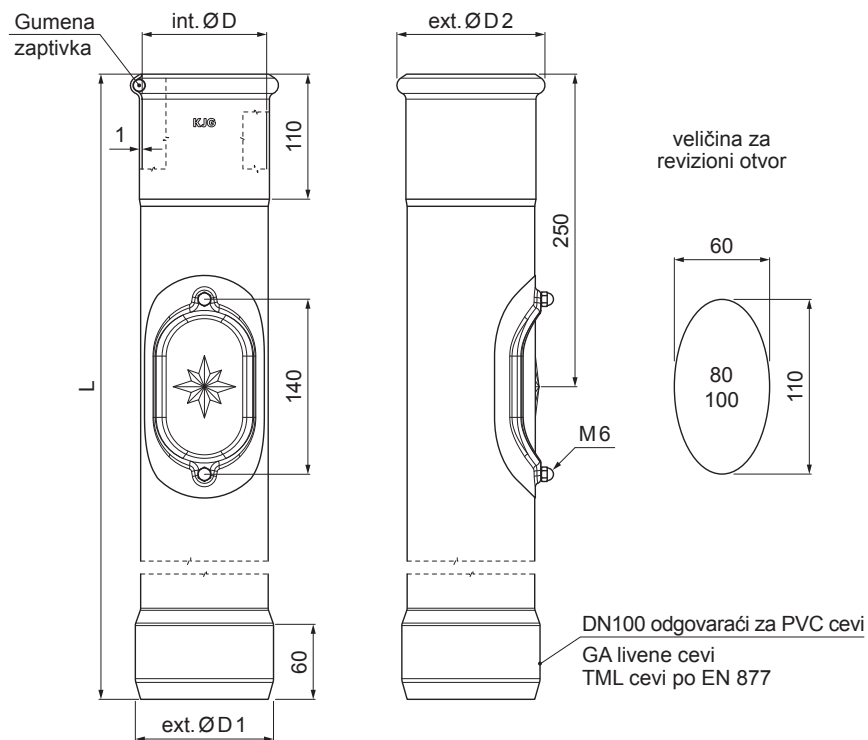

# ZAŠTITNA ODVODNA CEV SA REVIZIONIM OTVOROM W-WOZR

**ZS** Boja : Aluminijum obojeni – Cink siva – RAL extra  
Materijal: Pocink – Natur

Dimenzije [mm]				
Nominalna veličina	ØD	ØD1	ØD2	L
80	81	110	101	1000
100	101	110	118	1000
100	101	110	118	1500

INDEKS	SMENA	DATUM	POTPIS		
MARKA MAT.					
DIM.-POLUPROIZVOD				STN	BROJ KAT.
PROPORCIJE UREĐAJA				BELEŠKA	BR.POZICIJE
IZRADIO	Ing. Kluska M.			STARI CRTEŽ	BR.CRTEŽA
PROVERIO					
TEHNOL.	TEHNOL.			STARI CRTEŽ	BR.CRTEŽA
NAZIV	Zaštitna odvodna cev sa revizionim otvorom			Broj listova	W-WOZR List