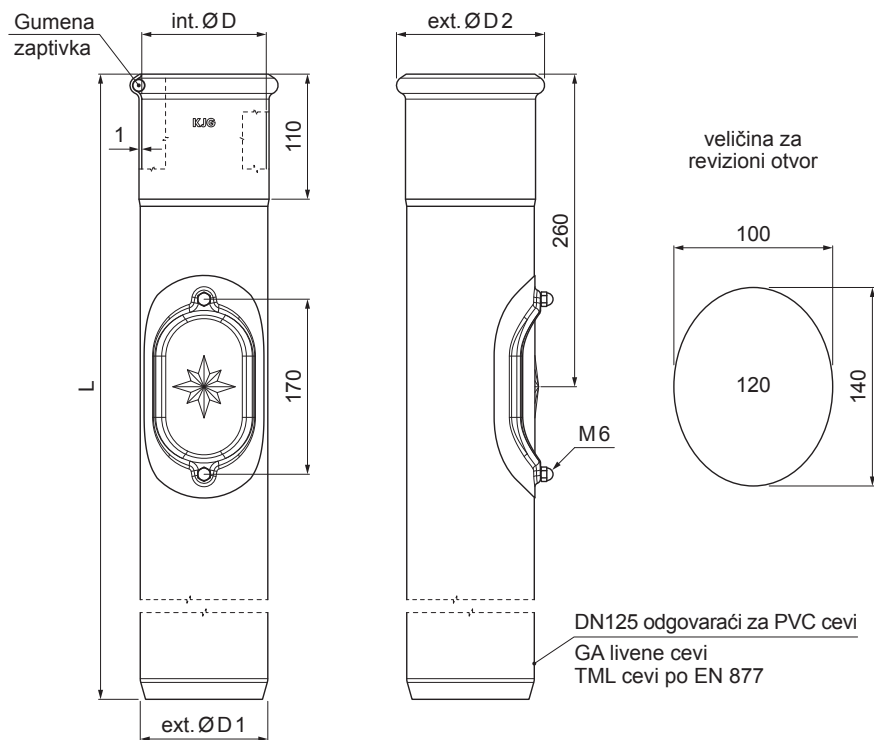

TEHNIČKI LIST

ZAŠTITNA ODVODNA CEV SA REVIZIONIM OTVOROM W-WOZR 120

ZS Boja : Aluminijum obojeni – Cink siva – RAL extra
Materijal: Pocink – Natur

INDEKS	SMENA	DATUM	POTPIS		
MARKA MAT.		K.O.	TEŽINA kg		RAZMERE
DIM.–POLUPROIZVOD					
PROPORCIJE UREĐAJA.			STN	BROJ KAT.	
IZRADIO Ing. Kluska M.			BELEŠKA	BR.POZICIJE	
PROVERIO					
TEHNOL.	TEHNOL.		STARI CRTEŽ	BR.CRTEŽA	
NAZIV	Zaštitna odvodna cev sa revizionim otvorom		Broj listova	W-WOZR 120 List	

Kreirano: 22.04.2026 09:57:48

Tehničke promene moguće

Dimenzije [mm]				
Nominalna veličina	ØD	ØD1	ØD2	L
120	120	125	143	1000
120	120	125	143	1500