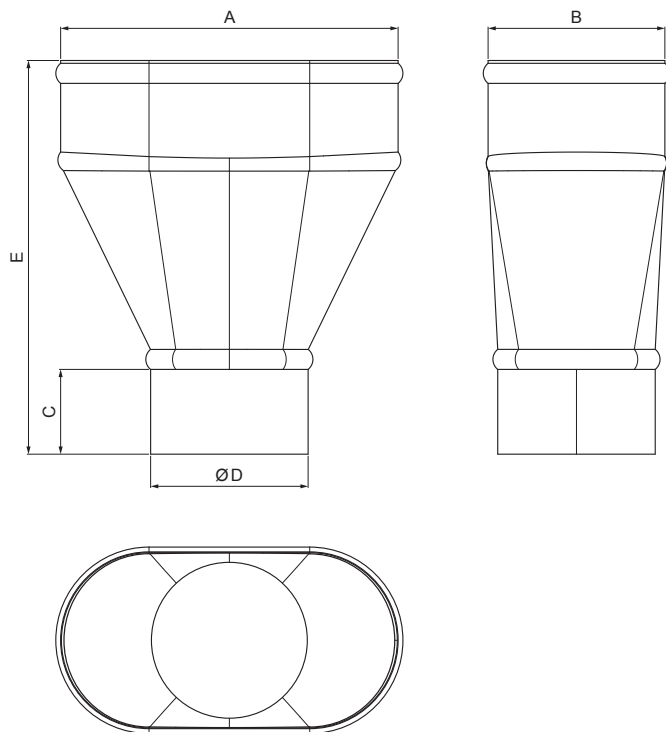

TEHNIČKI LIST

SABIRNI KOTLIĆ CENTRALNI

IT-KLZF C

P Pocink – Natur

INDEKS	SMENA	DATUM	POTPIS		
MARKA MAT.					
DIM.-POLUPROIZVOD			K.O.	TEŽINA kg	RAZMERE
PROPORCIJE UREĐAJA				STN	BROJ KAT.
IZRADIO	Ing. Kluska M.			BELEŠKA	BR.POZICIJE
PROVERIO					
TEHNOL.	TEHNOL.			STARI CRTEŽ	BR.CRTEŽA
NAZIV				Broj listova	List
Sabirni kotlić centralni				IT-KLZF C	

Kreirano: 04.06.2026 12:49:38

Tehničke promene moguće

Dimenzije [mm]					
Nominalna veličina	A	B	C	ØD	E
60	130	66	55	60	210
80	170	90	55	80	245
100	210	110	55	100	245
120	250	130	55	120	270