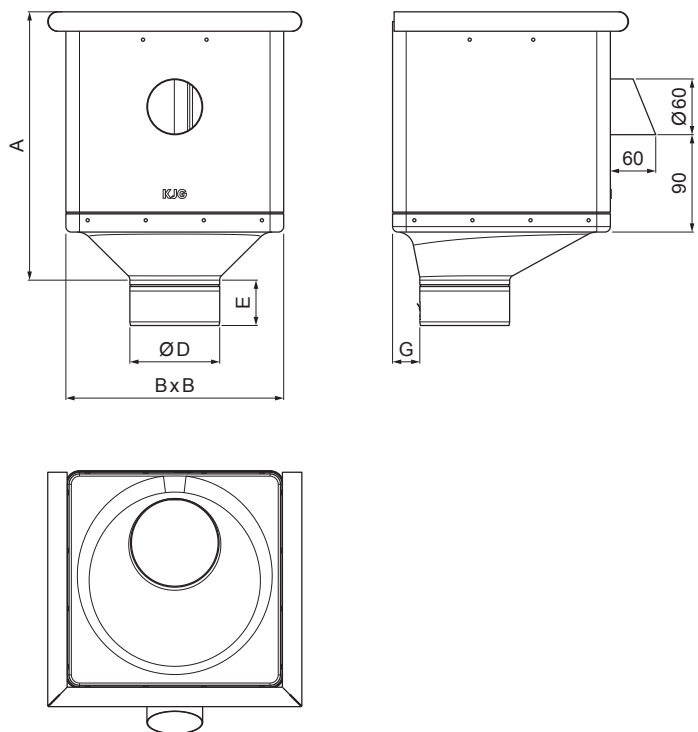

# SABIRNI KOTLIČ KUBNI EKSCENTRIČAN SA ODVODOM

# P-PKLZ KXV

**USS** Pocink – U. S. Steel

Dimenzije [mm]					
Nominalna veličina	A	B	D	E	G
80	283	240	79	44	30
100	283	240	99	50	30
120	283	240	119	60	30

INDEKS	SMENA	DATUM	POTPIS	<b>KJG</b> QUALITY®	Scan code for 3D model 
MARKA MAT.					
DIM.-POLUPROIZVOD					
PROPORCIJE UREĐAJA				STN	BROJ KAT.
IZRADIO	Ing. Kluska M.			BELEŠKA	BR.POZICIJE
PROVERIO					
TEHNOL.	TEHNOL.			STARI CRTEŽ	BR.CRTEŽA
NAZIV Sabirni kotlič KUBNI EKSCENTRIČAN SA ODVODOM				Broj listova	P-PKLZ KXV List 