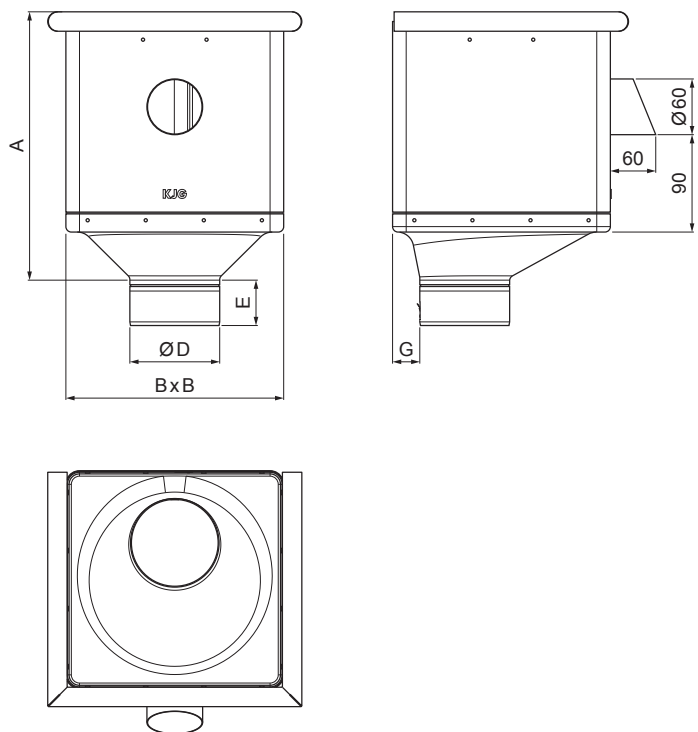

# SABIRNI KOTLIČ KUBNI EKSCENTRIČAN SA ODVODOM

# P-PKLZ KXV

**USS** Pocink – U. S. Steel

Dimenzije [mm]					
Nominalna veličina	A	B	D	E	G
80	283	240	79	44	30
100	283	240	99	50	30
120	283	240	119	60	30

INDEKS	SMENA	DATUM	POTPIS	<b>KJG</b> QUALITY®	Scan code for 3D model		
MARKA MAT.							K.O.
DIM.-POLUPROIZVOD							
PROPORCIJE UREĐAJA					STN	BROJ KAT.	
IZRADIO Ing. Kluska M.					BELEŠKA	BR.POZICIJE	
PROVERIO							
TEHNOL.				TEHNOL.	STARI CRTEŽ	BR.CRTEŽA	
NAZIV				Sabirni kotlić KUBNI EKSCENTRIČAN SA ODVODOM		Broj listova	P-PKLZ KXV
						List	