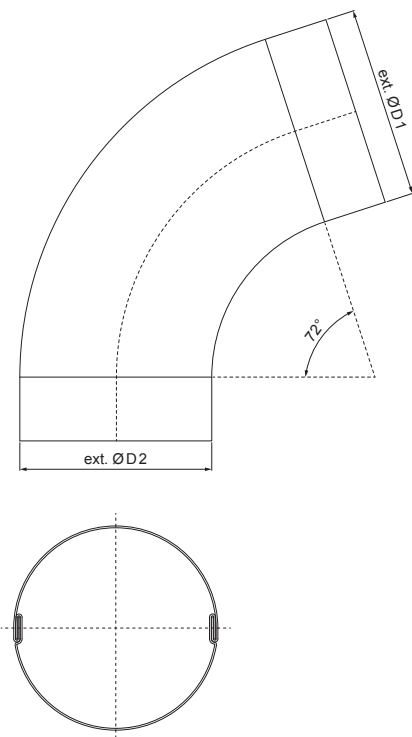

TEHNIČKI LIST

KOLENO SKLOPLJENO 72°

P-PKF2

P Pocink – Natur

Dimenzije [mm]		
Nominalna veličina	Ø D 1	Ø D 2
60	60,7	58,7
80	80,4	79,0
100	100,4	99,0
120	120,3	119,0

INDEKS	SMENA	DATUM	POTPIS		
MARKA MAT.					
DIM.-POLUPROIZVOD			K.O.	TEŽINA kg	RAZMERE
PROPORCIJE UREĐAJA				STN	BROJ KAT.
IZRADIO	Ing. Kluska M.			BELEŠKA	BR.POZICIJE
PROVERIO					
TEHNOL.	TEHNOL.			STARI CRTEŽ	BR.CRTEŽA
NAZIV Koleno sklopljeno 72°				Broj listova	P-PKF2 List