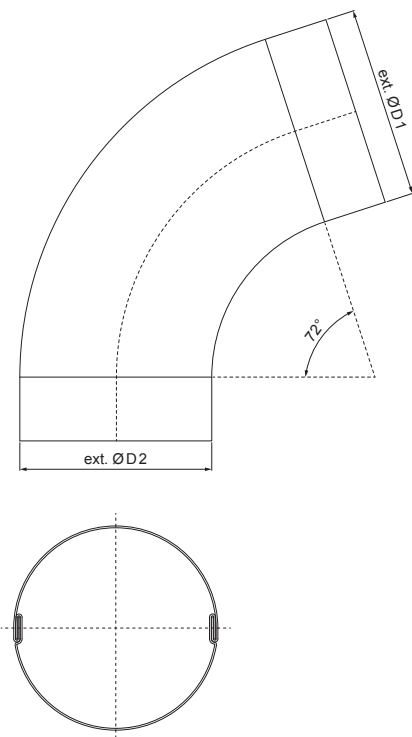

TEHNIČKI LIST

KOLENO SKLOPLJENO 72°

P-PKF2

P Pocink – Natur

Dimenzije [mm]		
Nominalna veličina	Ø D 1	Ø D 2
60	60,7	58,7
80	80,4	79,0
100	100,4	99,0
120	120,3	119,0

INDEKS	SMENA	DATUM	POTPIS			
MARKA MAT.		K.O.	TEŽINA kg			
DIM.-POLUPROIZVOD				STN	BROJ KAT.	
PROPORCIJE UREĐAJA				BELEŠKA	BR.POZICIJE	
IZRADIO	Ing. Kluska M.			STARI CRTEŽ	BR.CRTEŽA	
TEHNOL.		TEHNOL.		NAZIV	Broj listova	P-PKF2 List
						