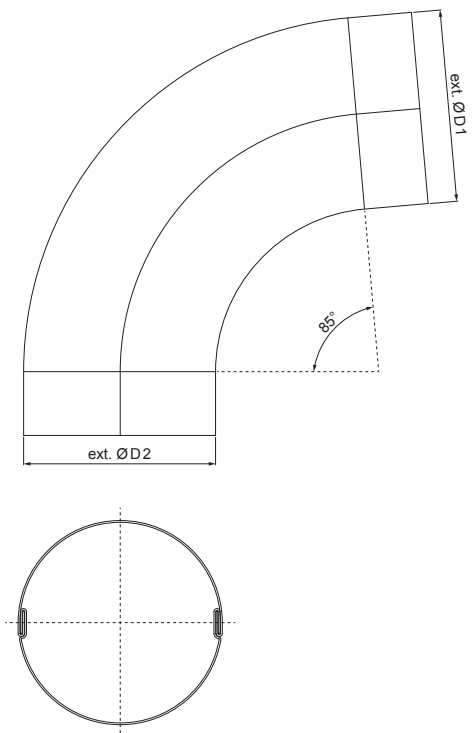

TEHNIČKI LIST

KOLENO SKLOPLJENO 85°

P-PKF3

P Pocink – Natur

INDEKS	SMENA	DATUM	POTPIS		
MARKA MAT.		K.O.	TEŽINA kg		
DIM.-POLUPROIZVOD				STN	BROJ KAT.
PROPORCIJE UREĐAJA				BELEŠKA	BR.POZICIJE
IZRADIO	Ing. Kluska M.			STARI CRTEŽ	BR.CRTEŽA
PROVERIO					
TEHNOL.	TEHNOL.			STARI CRTEŽ	BR.CRTEŽA
NAZIV			P-PKF3		
Koleno sklopljeno 85°			Broj listova		List 

Kreirano: 05.06.2026 16:27:46

Tehničke promene moguće

Dimenzije [mm]		
Nominalna veličina	Ø D 1	Ø D 2
80	80,4	79,0
100	100,4	99,0