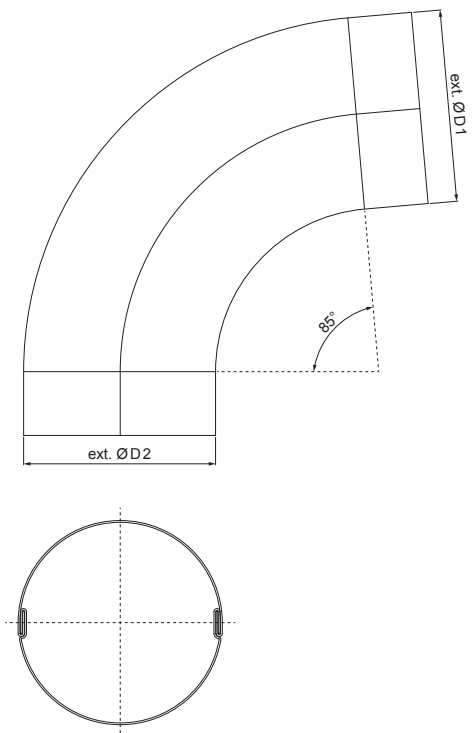

TEHNIČKI LIST

KOLENO SKLOPLJENO 85°

P-PKF3

P Pocink – Natur

INDEKS	SMENA	DATUM	POTPIS			
MARKA MAT.		K.O.	TEŽINA kg			RAZMERE
DIM.-POLUPROIZVOD				STN	BROJ KAT.	
PROPORCIJE UREĐAJA				BELEŠKA	BR.POZICIJE	
IZRADIO	Ing. Kluska M.			STARI CRTEŽ	BR.CRTEŽA	
PROVERIO						
TEHNOL.	TEHNOL.			STARI CRTEŽ	BR.CRTEŽA	
NAZIV			P-PKF3			
Koleno sklopljeno 85°			Broj listova		List	

Kreirano: 05.06.2026 16:27:46

Tehničke promene moguće

Dimenzije [mm]		
Nominalna veličina	Ø D 1	Ø D 2
80	80,4	79,0
100	100,4	99,0