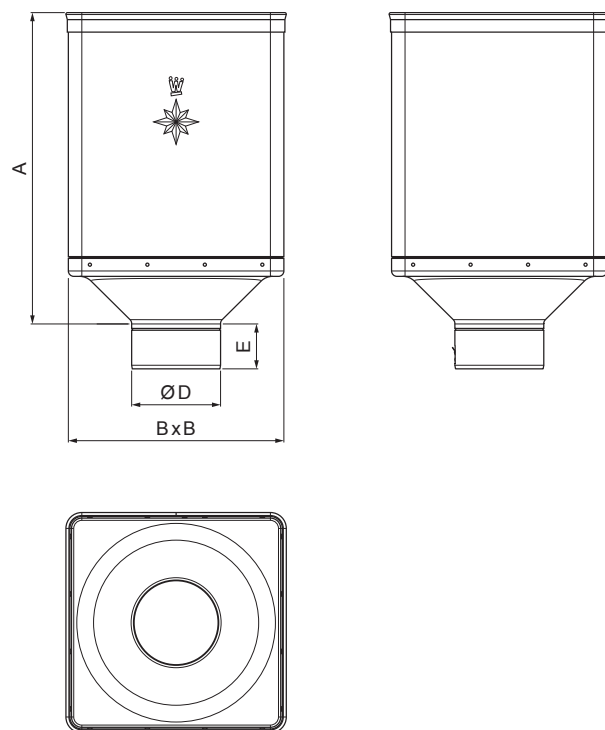

## W.15-WKLZ DE

Aluminijum obojeni W.15 – Mahovinasto zelena W.15 – RAL 6005

INDEKS	SMENA	DATUM	POTPIS		
MARKA MAT.		K.O.	TEŽINA kg		
DIM.-POLUPROIZVOD				STN	BROJ KAT.
PROPORCIJE UREĐAJA				BELEŠKA	BR.POZICIJE
IZRADIO	Ing. Kluska M.			STARI CRTEŽ	BR.CRTEŽA
TEHNOL.	TEHNOL.			STARI CRTEŽ	BR.CRTEŽA
NAZIV				Broj listova	List
Sabirni kotlič DESIGN				W.15-WKLZ DE	

Kreirano: 07.06.2026 10:43:02

Tehničke promene moguće

Dimenzije [mm]				
Nominalna veličina	A	B	D	E
80	340	240	79	44
100	336	240	99	50
120	333	240	119	60