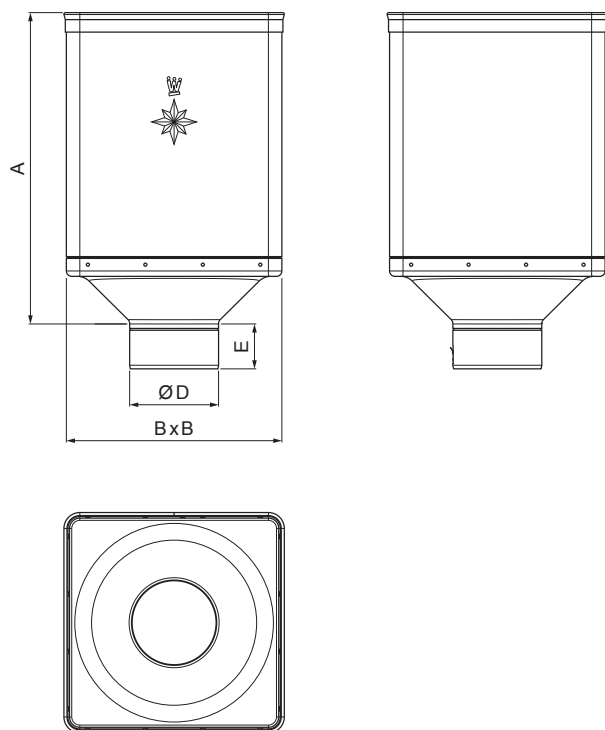

TEHNIČKI LIST

SABIRNI KOTLIČ DESIGN

W.15-WKLZ DE

Aluminijum obojeni W.15 – Mahovinasto zelena W.15 – RAL 6005

INDEKS	SMENA	DATUM	POTPIS		
MARKA MAT.		K.O.	TEŽINA kg		
DIM.-POLUPROIZVOD				STN	BROJ KAT.
PROPORCIJE UREĐAJA				BELEŠKA	BR.POZICIJE
IZRADIO	Ing. Kluska M.			STARI CRTEŽ	BR.CRTEŽA
PROVERIO		TEHNOL.			
NAZIV				Broj listova	List
Sabirni kotlič DESIGN				W.15-WKLZ DE	

Kreirano: 22.04.2026 10:05:05

Tehničke promene moguće

Dimenzije [mm]				
Nominalna veličina	A	B	D	E
80	340	240	79	44
100	336	240	99	50
120	333	240	119	60