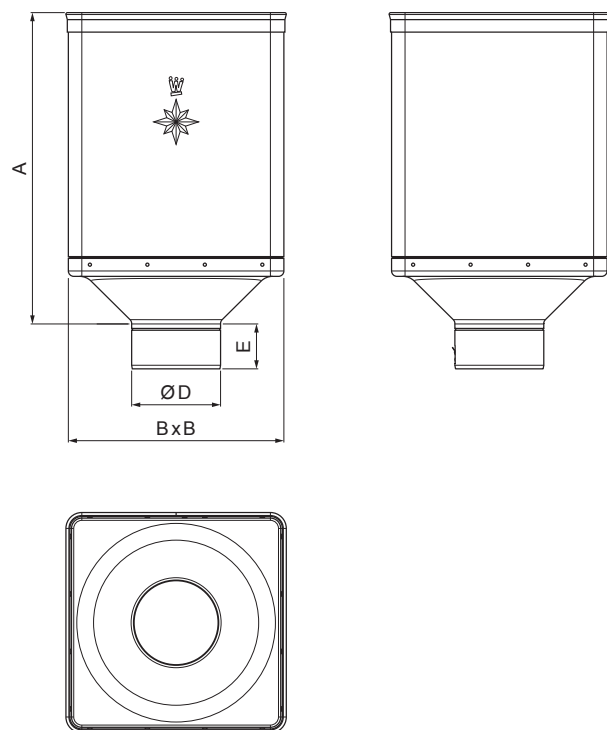

## W.15-WKLZ DE

**BHTM** Aluminijum obojeni W.15 – Tamno silver W.15 – RAL 9007

INDEKS	SMENA	DATUM	POTPIS	<b>KJG</b> QUALITY®	Scan code for 3D model 	
MARKA MAT.						K.O.
DIM.-POLUPROIZVOD					STN	BROJ KAT.
PROPORCIJE UREĐAJA					BELEŠKA	BR.POZICIJE
IZRADIO Ing. Kluska M.						
PROVERIO						
TEHNOL.		TEHNOL.		STARI CRTEŽ		BR.CRTEŽA
NAZIV Sabirni kotlič DESIGN				W.15-WKLZ DE		
				Broj listova		List 

Kreirano: 05.06.2026 07:08:41

Tehničke promene moguće

Dimenzije [mm]				
Nominalna veličina	A	B	D	E
80	340	240	79	44
100	336	240	99	50
120	333	240	119	60