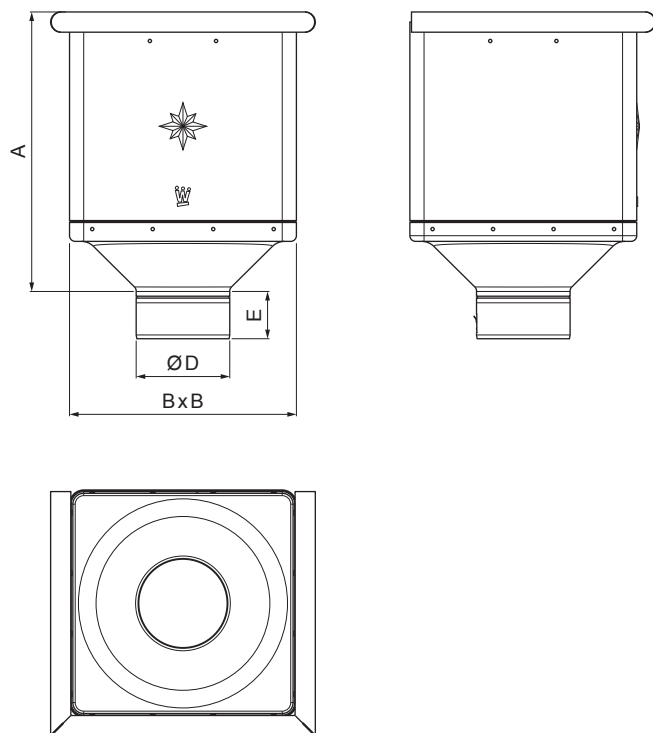

TEHNIČKI LIST

SABIRNI KOTLIČ KUBNI

W.15-WKLZ KU

ANM Aluminijum obojeni W.15 – Antracit W.15 – RAL 7016

Dimenzije [mm]				
Nominalna veličina	A	B	D	E
80	291	240	79	44
100	288	240	99	50
120	284	240	119	60

INDEKS	SMENA	DATUM	POTPIS	KJG QUALITY®	Scan code for 3D model 
MARKA MAT.					
DIM.-POLUPROIZVOD			K.O.	STN	BROJ KAT.
PROPORCIJE UREĐAJA				BELEŠKA	BR.POZICIJE
IZRADIO	Ing. Kluska M.			STARI CRTEŽ	BR.CRTEŽA
PROVERIO					
TEHNOL.	TEHNOL.			STARI CRTEŽ	BR.CRTEŽA
NAZIV Sabirni kotlić KUBNI				Broj listova	W.15-WKLZ KU List 