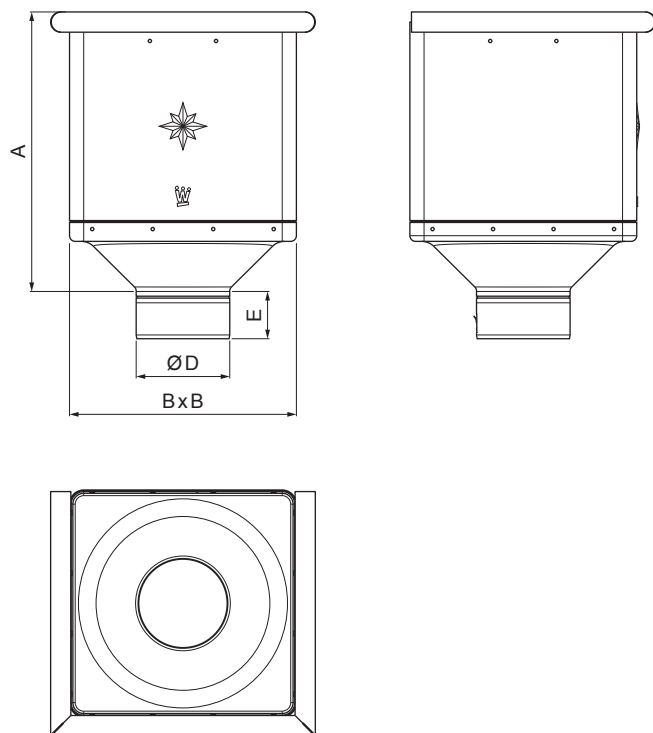

TEHNIČKI LIST

SABIRNI KOTLIČ KUBNI

W.15-WKLZ KU

ICM Aluminijum obojeni W.15 – Intenzivno crna W.15 – RAL 9005

Dimenzije [mm]				
Nominalna veličina	A	B	D	E
80	291	240	79	44
100	288	240	99	50
120	284	240	119	60

INDEKS	SMENA	DATUM	POTPIS	KJG QUALITY®	Scan code for 3D model
MARKA MAT.					
DIM.-POLUPROIZVOD			K.O.	STN	BROJ KAT.
PROPORCIJE UREĐAJA				BELEŠKA	BR.POZICIJE
IZRADIO	Ing. Kluska M.			STARI CRTEŽ	BR.CRTEŽA
PROVERIO					
TEHNOL.	TEHNOL.			STARI CRTEŽ	BR.CRTEŽA
NAZIV	Sabirni kotlić KUBNI			Broj listova	W.15-WKLZ KU List