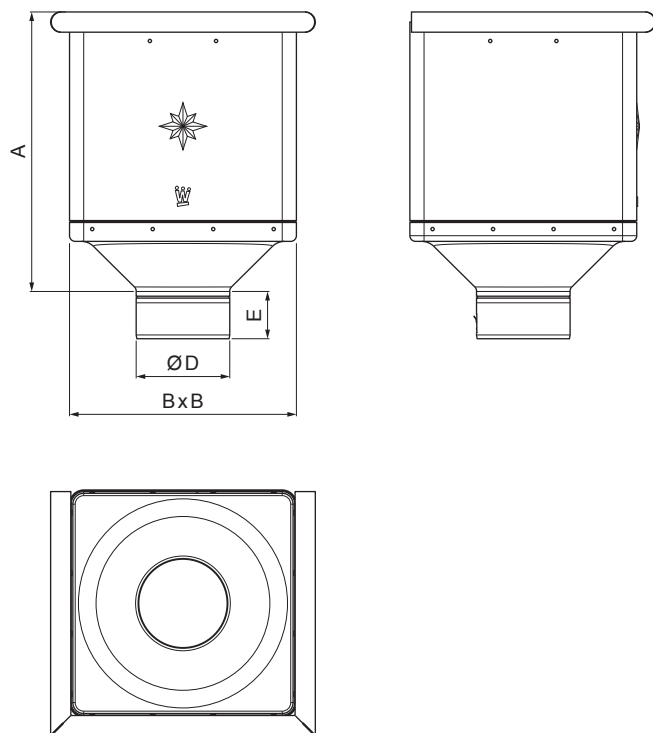

TEHNIČKI LIST

SABIRNI KOTLIČ KUBNI

W.15-WKLZ KU

OCM Aluminijum obojeni W.15 – Vinsko crvena W.15 – RAL 3009

INDEKS	SMENA	DATUM	POTPIS	KJG QUALITY®	Scan code for 3D model	
MARKA MAT.						
DIM.-POLUPROIZVOD						
PROPORCIJE UREĐAJA.				STN		BROJ KAT.
IZRADIO	Ing. Kluska M.			BELEŠKA		BR.POZICIJE
PROVERIO						
TEHNOL.		TEHNOL.		STARI CRTEŽ		BR.CRTEŽA
NAZIV				Broj listova		
Sabirni kotlić KUBNI				W.15-WKLZ KU		
				List		

Kreirano: 22.04.2026 10:05:49

Tehničke promene moguće

Dimenzije [mm]				
Nominalna veličina	A	B	D	E
80	291	240	79	44
100	288	240	99	50
120	284	240	119	60