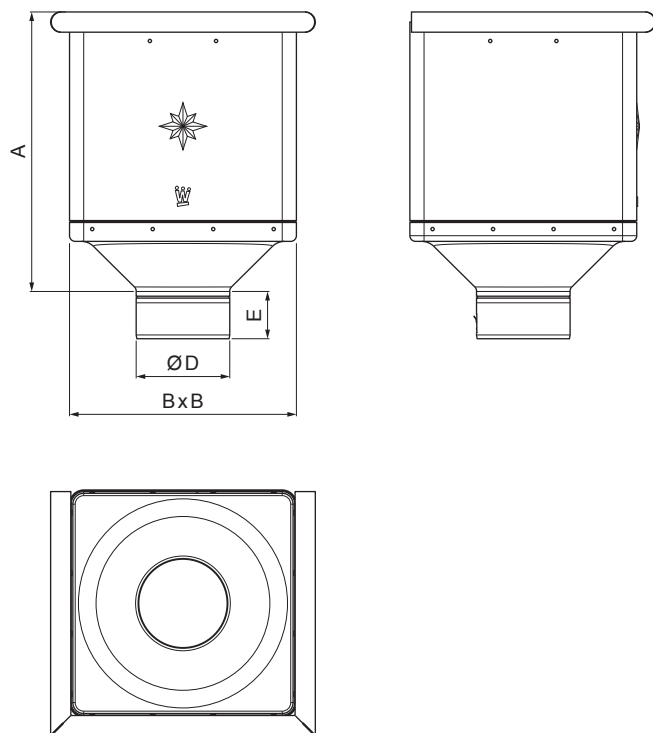

TEHNIČKI LIST

SABIRNI KOTLIČ KUBNI

W.15-WKLZ KU

OCM Aluminijum obojeni W.15 – Vinsko crvena W.15 – RAL 3009

INDEKS	SMENA	DATUM	POTPIS	KJG QUALITY®	Scan code for 3D model	
MARKA MAT.						
DIM.-POLUPROIZVOD						
PROPORCIJE UREĐAJA.				STN		BROJ KAT.
IZRADIO	Ing. Kluska M.			BELEŠKA		BR.POZICIJE
PROVERIO						
TEHNOL.		TEHNOL.		STARI CRTEŽ		BR.CRTEŽA
NAZIV				Broj listova		
Sabirni kotlić KUBNI				W.15-WKLZ KU		
				List		

Kreirano: 06.06.2026 17:25:38

Tehničke promene moguće

Dimenzije [mm]				
Nominalna veličina	A	B	D	E
80	291	240	79	44
100	288	240	99	50
120	284	240	119	60