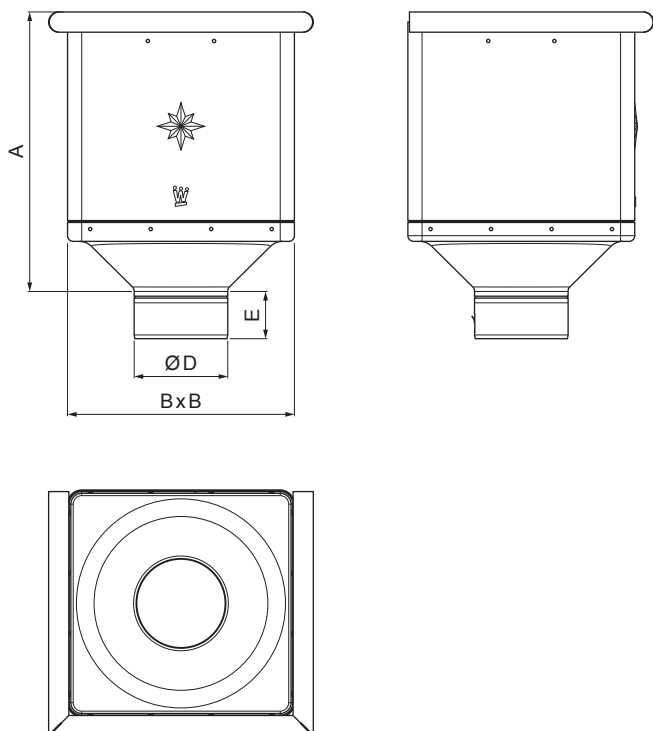

## W.15-WKLZ KU

**ZHM** Aluminijum obojeni W.15 – Zeleno smeđa W.15 – RAL 7013

INDEKS	SMENA	DATUM	POTPIS	<b>KJG</b> QUALITY®	Scan code for 3D model 
MARKA MAT.	K.O.		TEŽINA kg		
DIM.-POLUPROIZVOD			STN	BROJ KAT.	
PROPORCIJE UREĐAJA			BELEŠKA	BR.POZICIJE	
IZRADIO	Ing. Kluska M.		STARI CRTEŽ	BR.CRTEŽA	
PROVERIO	TEHNOL.		STARI CRTEŽ	BR.CRTEŽA	
NAZIV			Broj listova	W.15-WKLZ KU	List 
Sabirni kotlić KUBNI					

Kreirano: 22.04.2026 17:47:03

Tehničke promene moguće

Dimenzije [mm]				
Nominalna veličina	A	B	D	E
80	291	240	79	44
100	288	240	99	50
120	284	240	119	60