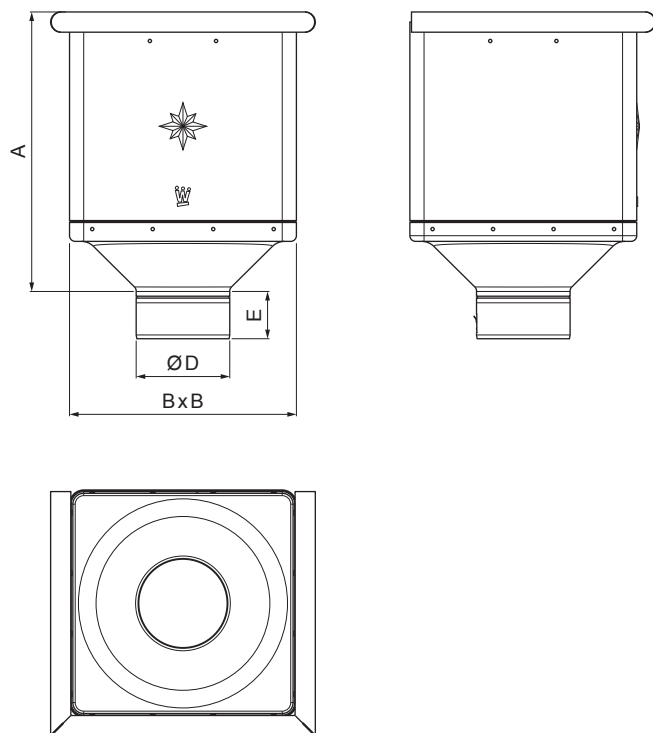

TEHNIČKI LIST

SABIRNI KOTLIČ KUBNI

W.15-WKLZ KU

BHM Aluminijum obojeni W.15 – Silver W.15 – RAL 9006

INDEKS	SMENA	DATUM	POTPIS		
MARKA MAT.					
DIM.-POLUPROIZVOD					
PROPORCIJE UREĐAJA				STN	BROJ KAT.
IZRADIO	Ing. Kluska M.			BELEŠKA	BR.POZICIJE
PROVERIO					
TEHNOL.		TEHNOL.		STARI CRTEŽ	BR.CRTEŽA
NAZIV				Broj listova	List
Sabirni kotlić KUBNI				W.15-WKLZ KU	

Kreirano: 22.04.2026 12:22:53

Tehničke promene moguće

Dimenzije [mm]				
Nominalna veličina	A	B	D	E
80	291	240	79	44
100	288	240	99	50
120	284	240	119	60