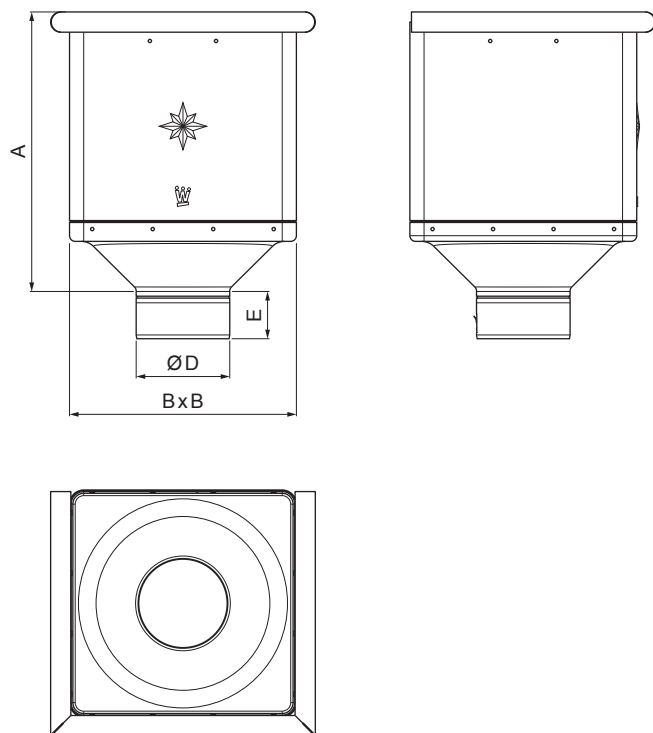

TEHNIČKI LIST

SABIRNI KOTLIČ KUBNI

W.15-WKLZ KU

BHM Aluminijum obojeni W.15 – Silver W.15 – RAL 9006

INDEKS	SMENA	DATUM	POTPIS	KJG QUALITY®	Scan code for 3D model 
MARKA MAT.					
DIM.-POLUPROIZVOD				STN	BROJ KAT.
PROPORCIJE UREĐAJA				BELEŠKA	BR.POZICIJE
IZRADIO	Ing. Kluska M.			STARI CRTEŽ	BR.CRTEŽA
PROVERIO					
TEHNOL.				STARI CRTEŽ	BR.CRTEŽA
NAZIV	Sabirni kotlić KUBNI			Broj listova	W.15-WKLZ KU List 

Kreirano: 20.01.2026 00:00:37

Tehničke promene moguće

Dimenzije [mm]				
Nominalna veličina	A	B	D	E
80	291	240	79	44
100	288	240	99	50
120	284	240	119	60