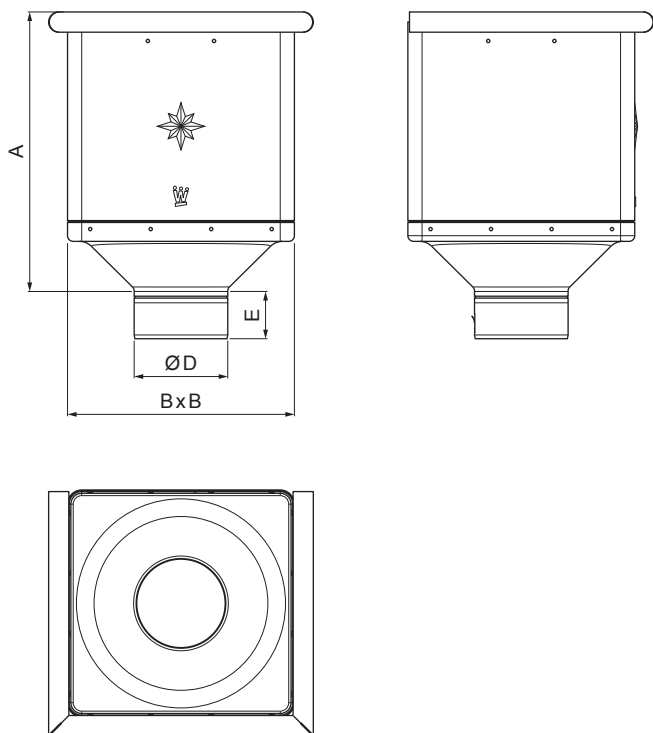

## W.15-WKLZ KU

**ZSM** Aluminijum obojeni W.15 – Cink siva W.15 – RAL extra

INDEKS	SMENA	DATUM	POTPIS	<b>KJG</b> QUALITY®	Scan code for 3D model 
MARKA MAT.	K.O.		TEŽINA kg		
DIM.-POLUPROIZVOD			STN		
PROPORCIJE UREĐAJA			BELEŠKA		
IZRADIO	Ing. Kluska M.		BR.POZICIJE		
PROVERIO	TEHNOL.		STARI CRTEŽ		BR.CRTEŽA
NAZIV			W.15-WKLZ KU		
Sabirni kotlič KUBNI			Broj listova		List 

Kreirano: 20.01.2026 00:00:14

Tehničke promene moguće

Dimenzije [mm]				
Nominalna veličina	A	B	D	E
80	291	240	79	44
100	288	240	99	50
120	284	240	119	60