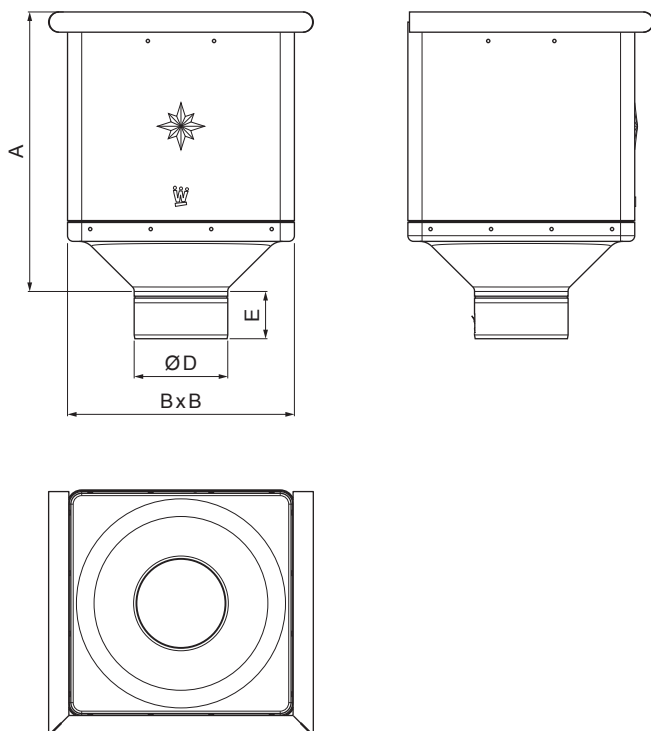

TEHNIČKI LIST

SABIRNI KOTLIČ KUBNI

W.15-WKLZ KU

Aluminijum obojeni W.15 – Mahovinasto zelena W.15 – RAL 6005

INDEKS	SMENA	DATUM	POTPIS		
MARKA MAT.		K.O.	TEŽINA kg		
DIM.-POLUPROIZVOD				STN	BROJ KAT.
PROPORCIJE UREĐAJA				BELEŠKA	BR.POZICIJE
IZRADIO	Ing. Kluska M.			STARI CRTEŽ	BR.CRTEŽA
PROVERIO		TEHNOL.			
NAZIV				Broj listova	List
Sabirni kotlić KUBNI				W.15-WKLZ KU	

Kreirano: 04.06.2026 12:50:08

Tehničke promene moguće

Dimenzije [mm]				
Nominalna veličina	A	B	D	E
80	291	240	79	44
100	288	240	99	50
120	284	240	119	60