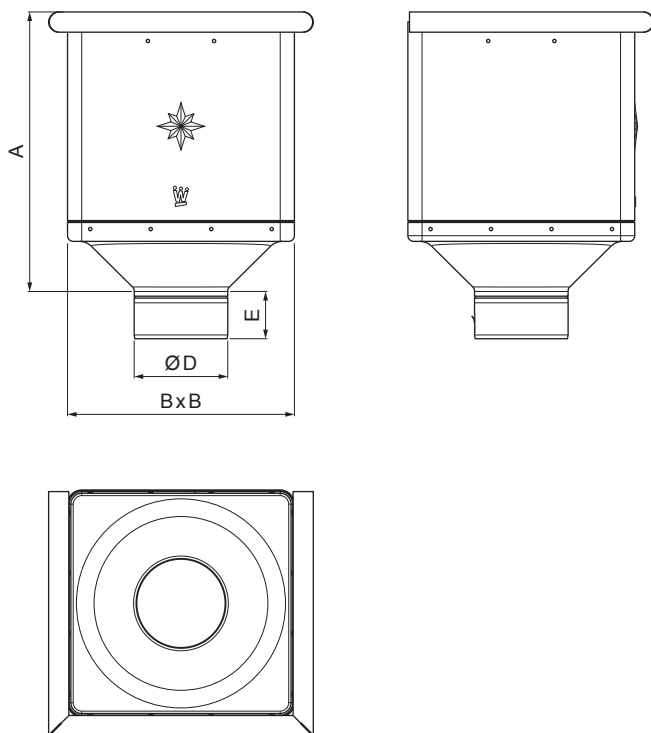

TEHNIČKI LIST

SABIRNI KOTLIČ KUBNI

W.15-WKLZ KU

BHTM Aluminijum obojeni W.15 – Tamno silver W.15 – RAL 9007

Dimenzije [mm]				
Nominalna veličina	A	B	D	E
80	291	240	79	44
100	288	240	99	50
120	284	240	119	60

INDEKS	SMENA	DATUM	POTPIS	KJG QUALITY®	Scan code for 3D model 
MARKA MAT.					
DIM.-POLUPROIZVOD			K.O.	STN	BROJ KAT.
PROPORCIJE UREĐAJA				BELEŠKA	BR.POZICIJE
IZRADIO Ing. Kluska M.				STARI CRTEŽ	BR.CRTEŽA
PROVERIO		TEHNOL.		STARI CRTEŽ	BR.CRTEŽA
NAZIV Sabirni kotlič KUBNI				Broj listova	W.15-WKLZ KU List 