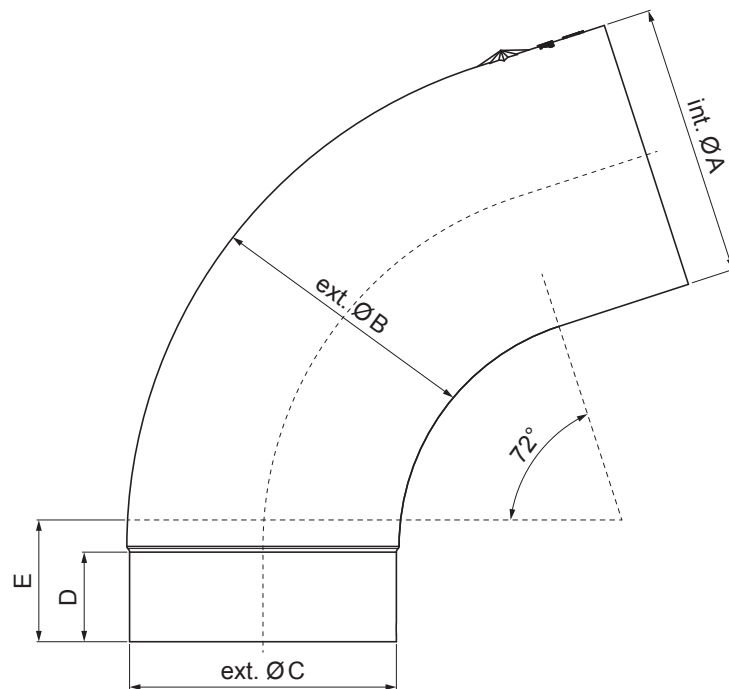

TEHNIČKI LIST
KOLENO 72°

W.15-WK

BM Aluminijum obojeni W.15 – Bela W.15 – RAL 9010

Dimenzije [mm]					
Nominalna veličina	Ø A	Ø B	Ø C	D	E
80	80,4	79,0	76,9	28	40
100	100,4	99,0	96,8	35	50
120	120,3	119,0	116,7	42	60
150	150,3	149,2	148,7	-	75

INDEKS	SMENA	DATUM	POTPIS		
MARKA MAT.					
DIM.-POLUPROIZVOD					
PROPORCIJE UREĐAJA				STN	BROJ KAT.
IZRADIO Ing. Kluska M.				BELEŠKA	BR.POZICIJE
PROVERIO					
TEHNOL.		TEHNOL.		STARI CRTEŽ	BR.CRTEŽA
NAZIV Koleno 72°				Broj listova	W.15-WK List