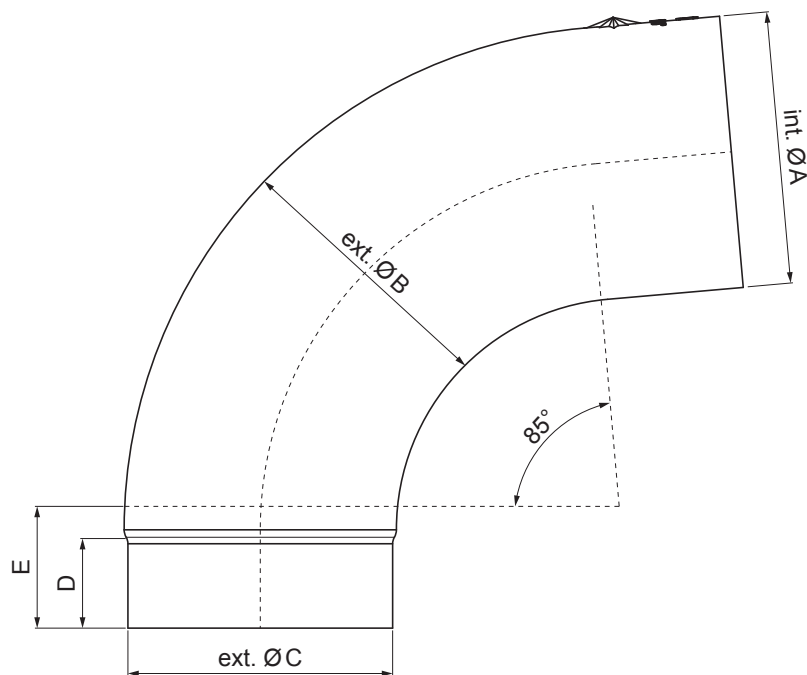

TEHNIČKI LIST
KOLENO 85°

W.15-WKR

OCM Aluminijum obojeni W.15 – Vinsko crvena W.15 – RAL 3009

Dimenzije [mm]					
Nominalna veličina	Ø A	Ø B	Ø C	D	E
80	80,4	79,0	76,9	28	40
100	100,4	99,0	96,8	35	50
120	120,3	119,0	116,7	42	60

INDEKS	SMENA	DATUM	POTPIS	KJG QUALITY®	Scan code for 3D model	
MARKA MAT.	K.O.		TEŽINA kg			
DIM.-POLUPROIZVOD			STN		BROJ KAT.	
PROPORCIJE UREĐAJA			BELEŠKA		BR.POZICIJE	
IZRADIO Ing. Kluska M.			STARI CRTEŽ		BR.CRTEŽA	
PROVERIO			TEHNOLOGIJA			
TEHNOL.			NAZIV		Broj listova	W.15-WKR List
			Koleni 85°			