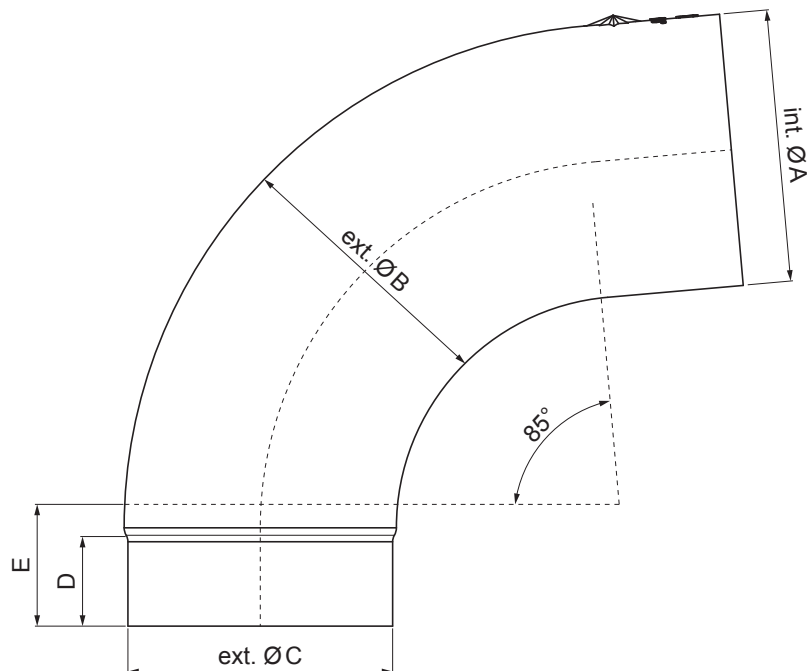

TEHNIČKI LIST
KOLENO 85°

W.15-WKR

ZSM Aluminijum obojeni W.15 – Cink siva W.15 – RAL extra

Dimenzije [mm]					
Nominalna veličina	Ø A	Ø B	Ø C	D	E
80	80,4	79,0	76,9	28	40
100	100,4	99,0	96,8	35	50
120	120,3	119,0	116,7	42	60

INDEKS	SMENA	DATUM	POTPIS		
MARKA MAT.					
DIM.-POLUPROIZVOD				STN	BROJ KAT.
PROPORCIJE UREĐAJA				BELEŠKA	BR.POZICIJE
IZRADIO Ing. Kluska M.					
PROVERIO					
TEHNOL.		TEHNOL.		STARI CRTEŽ	BR.CRTEŽA
NAZIV Koleno 85°				Broj listova	W.15-WKR List