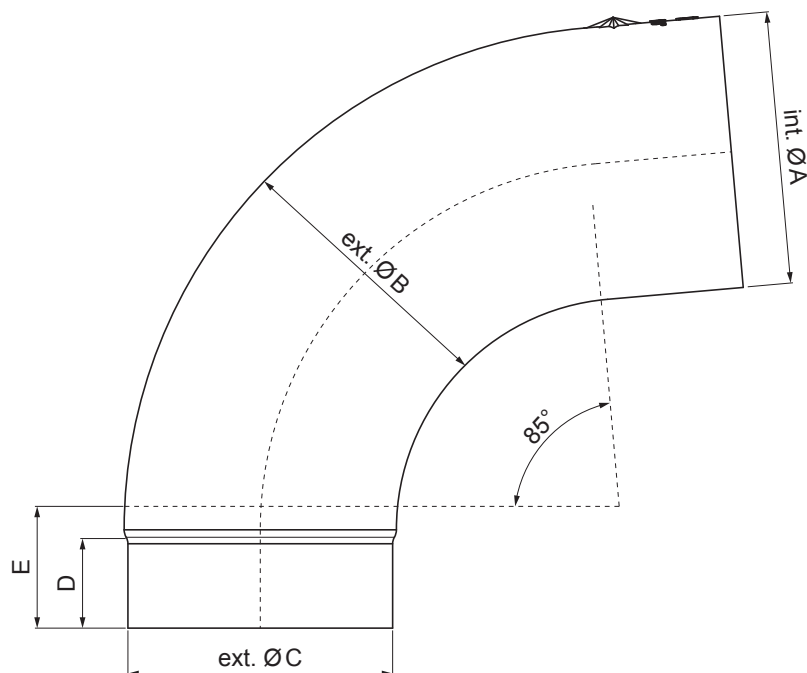

TEHNIČKI LIST
KOLENO 85°

W.15-WKR

BHTM Aluminijum obojeni W.15 – Tamno silver W.15 – RAL 9007

Dimenzije [mm]					
Nominalna veličina	Ø A	Ø B	Ø C	D	E
80	80,4	79,0	76,9	28	40
100	100,4	99,0	96,8	35	50
120	120,3	119,0	116,7	42	60

INDEKS	SMENA	DATUM	POTPIS	KJG QUALITY®	Scan code for 3D model	
MARKA MAT.						
DIM.-POLUPROIZVOD					STN	BROJ KAT.
PROPORCIJE UREĐAJA					BELEŠKA	BR.POZICIJE
IZRADIO Ing. Kluska M.						
PROVERIO						
TEHNOL.				TEHNOL.	STARI CRTEŽ	BR.CRTEŽA
NAZIV				Koleno 85°		
				Broj listova	W.15-WKR	List