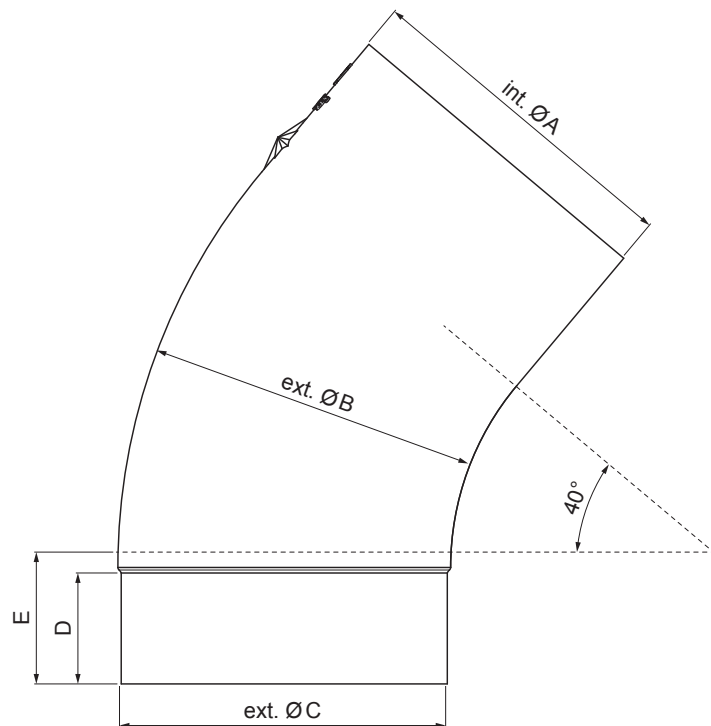

TEHNIČKI LIST
KOLENO 40°

W.15-WKT

MZM Aluminijum obojeni W.15 – Mahovinasto zelena W.15 – RAL 6005

Dimenzije [mm]					
Nominalna veličina	Ø A	Ø B	Ø C	D	E
80	80,4	79	76,9	28	40
100	100,4	99,0	96,8	35	50
120	120,3	119,0	116,7	42	60

INDEKS	SMENA	DATUM	POTPIS	KJG QUALITY®	Scan code for 3D model
MARKA MAT.					
DIM.-POLUPROIZVOD			K.O.	STN	BROJ KAT.
PROPORCIJE UREĐAJA				BELEŠKA	BR.POZICIJE
IZRADIO Ing. Kluska M.					
PROVERIO					
TEHNOL.		TEHNOL.		STARI CRTEŽ	BR.CRTEŽA
NAZIV Koleno 40°				Broj listova	W.15-WKT List