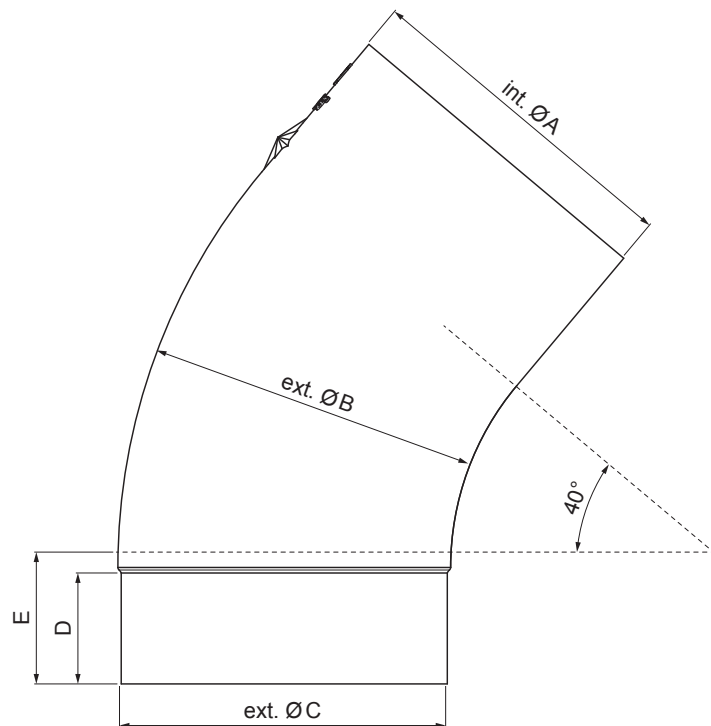

TEHNIČKI LIST
KOLENO 40°

W.15-WKT

MZM Aluminijum obojeni W.15 – Mahovinasto zelena W.15 – RAL 6005

Dimenzije [mm]					
Nominalna veličina	Ø A	Ø B	Ø C	D	E
80	80,4	79	76,9	28	40
100	100,4	99,0	96,8	35	50
120	120,3	119,0	116,7	42	60

INDEKS	SMENA	DATUM	POTPIS	KJG QUALITY®	Scan code for 3D model		
MARKA MAT.						K.O.	TEŽINA kg
DIM.-POLUPROIZVOD					STN	BROJ KAT.	
PROPORCIJE UREĐAJA					BELEŠKA	BR.POZICIJE	
IZRADIO Ing. Kluska M.							
PROVERIO							
TEHNOL.				TEHNOL.	STARI CRTEŽ	BR.CRTEŽA	
NAZIV				Koleno 40°		Broj listova	W.15-WKT
						List	