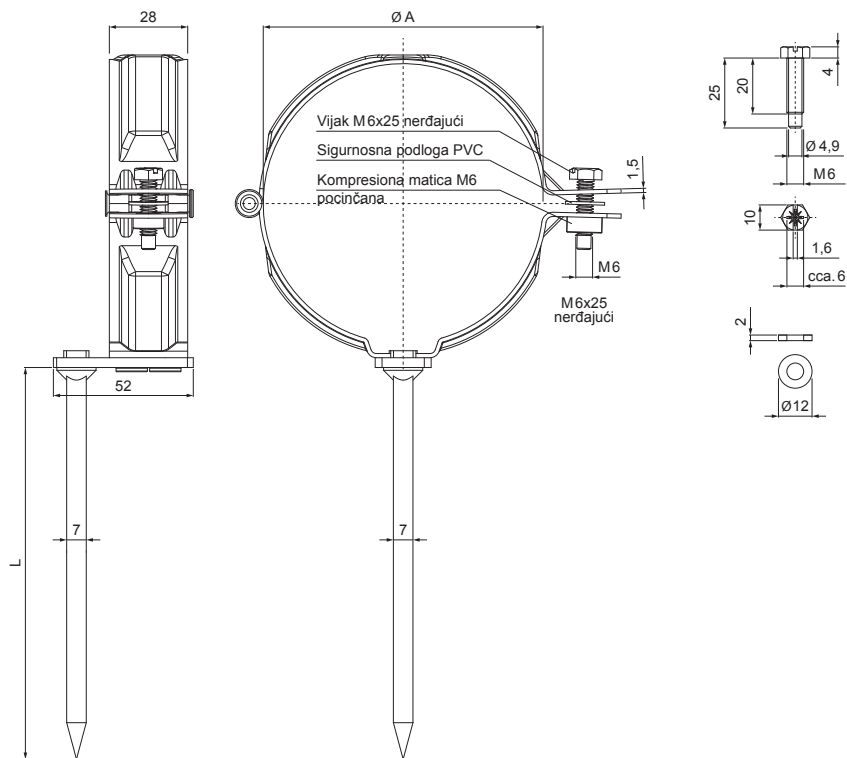

# ŠELNA SA KLINOM 150 MM

P-PO

**P** Pocink – Natur

Dimenzije [mm]		
Nominalna veličina	Ø A	L
80	80	150
100	100	150
120	120	150

INDEKS	SMENA	DATUM	POTPIS	  
MARKA MAT.				
DIM.-POLUPROIZVOD		K.O.	TEŽINA kg	RAZMERE
PROPORCIJE UREĐAJA			STN	BROJ KAT.
IZRADIO	Ing. Kluska M.		BELEŠKA	BR.POZICIJE
PROVERIO				
TEHNOL.	TEHNOL.		STARI CRTEŽ	BR.CRTEŽA
NAZIV			Broj listova	List
Šelna sa klinom 150 mm			P-PO	