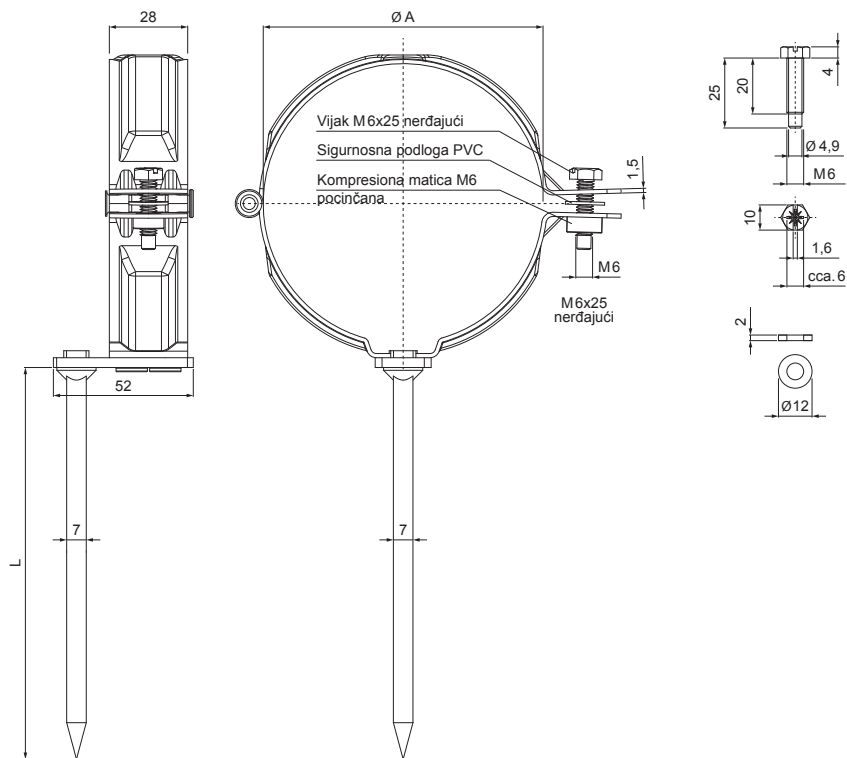

TEHNIČKI LIST

ŠELNA SA KLINOM 200 MM

P-POD

P Pocink – Natur

Dimenzije [mm]		
Nominalna veličina	Ø A	L
80	80	200
100	100	200
120	120	200

INDEKS	SMENA	DATUM	POTPIS	  
MARKA MAT.				
DIM.-POLUPROIZVOD		K.O.	TEŽINA kg	RAZMERE
PROPORCIJE UREĐAJA			STN	BROJ KAT.
IZRADIO	Ing. Kluska M.		BELEŠKA	BR.POZICIJE
PROVERIO				
TEHNOL.	TEHNOL.		STARI CRTEŽ	BR.CRTEŽA
NAZIV			Broj listova	P-POD List 
Šelna sa klinom 200 mm				