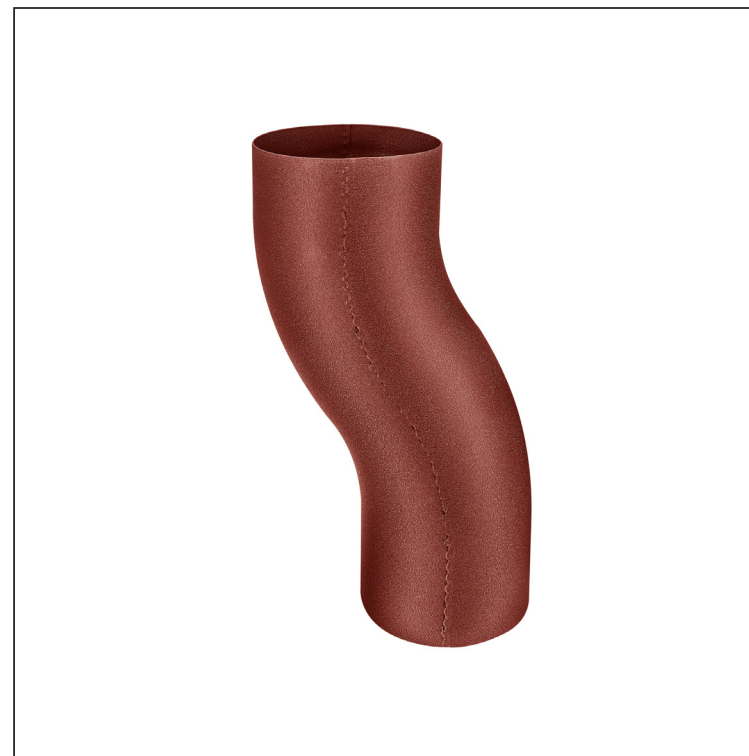

# KOLENO ODSKOČNO

# W.15-WKO

**OCM** Aluminijum obojeni W.15 – Vinsko crvena W.15 – RAL 3009

Dimenzije [mm]					
Nominalna veličina	Ø A	Ø B	D	E	L
80	80,4	79,0	35	35	219
100	100,4	99,0	35	35	240
120	120,4	119,0	40	40	268

INDEKS	SMENA	DATUM	POTPIS	<b>KJG</b> QUALITY®	Scan code for 3D model	
MARKA MAT.						
DIM.-POLUPROIZVOD						
PROPORCIJE UREĐAJA					STN	BROJ KAT.
IZRADIO Ing. Kluska M.					BELEŠKA	BR.POZICIJE
PROVERIO						
TEHNOL.				TEHNOL.	STARI CRTEŽ	BR.CRTEŽA
NAZIV				Koleno odskočno		
				Broj listova		W.15-WKO
						List