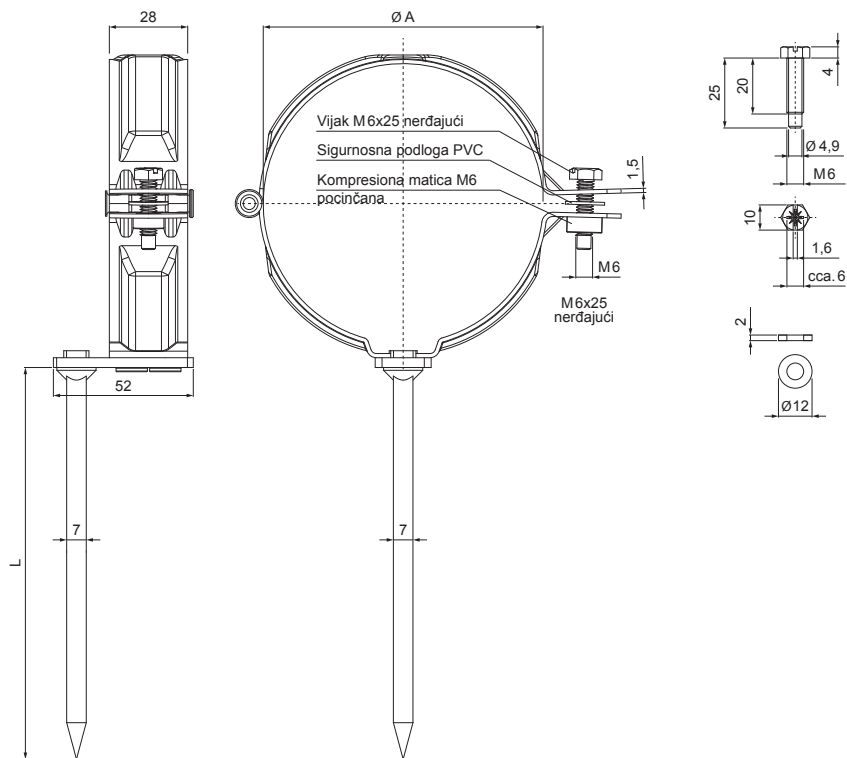

TEHNIČKI LIST

ŠELNA SA KLINOM 300 MM

P-PODD

P Pocink – Natur

Dimenzije [mm]		
Nominalna veličina	Ø A	L
100	100	300
120	120	300

INDEKS	SMENA	DATUM	POTPIS		
MARKA MAT.		K.O.	TEŽINA kg		
DIM.-POLUPROIZVOD					
PROPORCIJE UREĐAJA			STN	BROJ KAT.	
IZRADIO	Ing. Kluska M.		BELEŠKA	BR.POZICIJE	
PROVERIO					
TEHNOL.	TEHNOL.		STARI CRTEŽ	BR.CRTEŽA	
NAZIV			P-PODD		
Šelna sa klinom 300 mm			Broj listova	List	