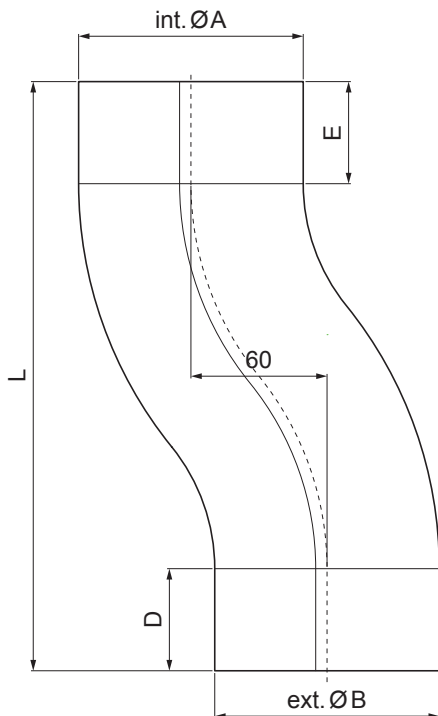

TEHNIČKI LIST

KOLENO ODSKOČNO

W.15-WKO

BM Aluminijum obojeni W.15 – Bela W.15 – RAL 9010

Dimenzije [mm]					
Nominalna veličina	Ø A	Ø B	D	E	L
80	80,4	79,0	35	35	219
100	100,4	99,0	35	35	240
120	120,4	119,0	40	40	268

INDEKS	SMENA	DATUM	POTPIS	KJG QUALITY®	Scan code for 3D model	
MARKA MAT.						
DIM.-POLUPROIZVOD			K.O.	TEŽINA kg	RAZMERE	
PROPORCIJE UREĐAJA				STN	BROJ KAT.	
IZRADIO Ing. Kluska M.				BELEŠKA	BR.POZICIJE	
PROVERIO						
TEHNOL.		TEHNOL.		STARI CRTEŽ	BR.CRTEŽA	
NAZIV Koleno odskočno				Broj listova	W.15-WKO	List