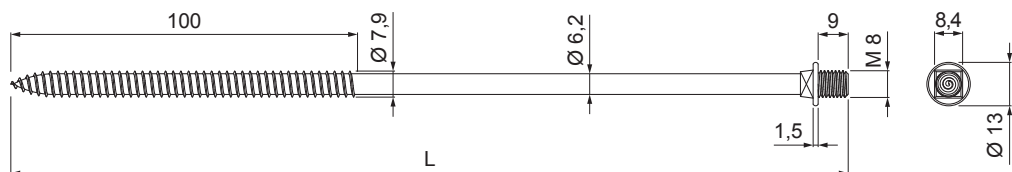

TEHNIČKI LIST

NAVOJ ZA ŠELNU M8

IT-POB-HB

P Pocink – Natur

Dimenzije [mm]	
Nominalna veličina	L
150	150
200	200
250	250
300	300

INDEKS	SMENA	DATUM	POTPIS		
MARKA MAT.					
DIM.-POLUPROIZVOD			K.O.	TEŽINA kg	RAZMERE
PROPORCIJE UREĐAJA				STN	BROJ KAT.
IZRADIO	Ing. Kluska M.			BELEŠKA	BR.POZICIJE
PROVERIO					
TEHNOL.	TEHNOL.			STARI CRTEŽ	BR.CRTEŽA
NAZIV				Broj listova	IT-POB-HB
Navoj za šelnu M8					List