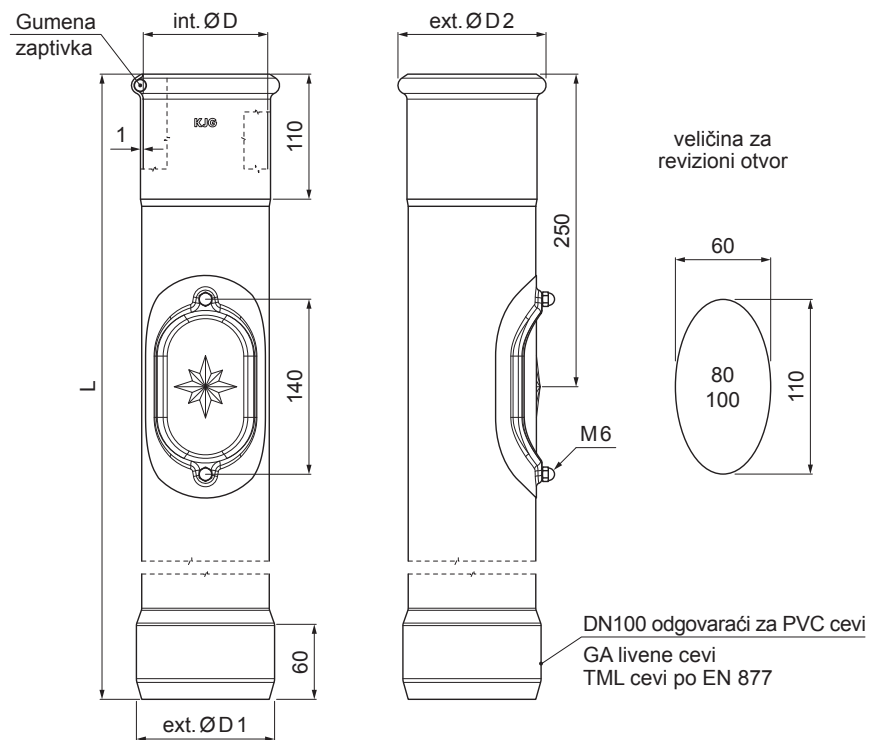

# ZAŠTITNA ODVODNA CEV SA REVIZIONIM OTVOROM W.15-WOZR

**SSM** Boja : Aluminijum obojeni – Svetlo siva W.15 – RAL 7005  
Materijal: Pocink – Natur

INDEKS	SMENA	DATUM	POTPIS	<b>KJG</b> QUALITY®	Scan code for 3D model	
MARKA MAT.						
DIM.-POLUPROIZVOD				STN	BROJ KAT.	
PROPORCIJE UREĐAJA				BELEŠKA	BR.POZICIJE	
IZRADIO Ing. Kluska M.				STARI CRTEŽ	BR.CRTEŽA	
PROVERIO				TEHNOLOG	NAZIV	
TEHNOL.				Zaštitna odvodna cev sa revizionim otvorom		W.15-WOZR
NAZIV				Broj listova	List	

Dimenzije [mm]				
Nominalna veličina	ØD	ØD1	ØD2	L
80	81	110	101	1000
100	101	110	118	1000
100	101	110	118	1500

Kreirano: 05.06.2026 22:37:01

Tehničke promene moguće