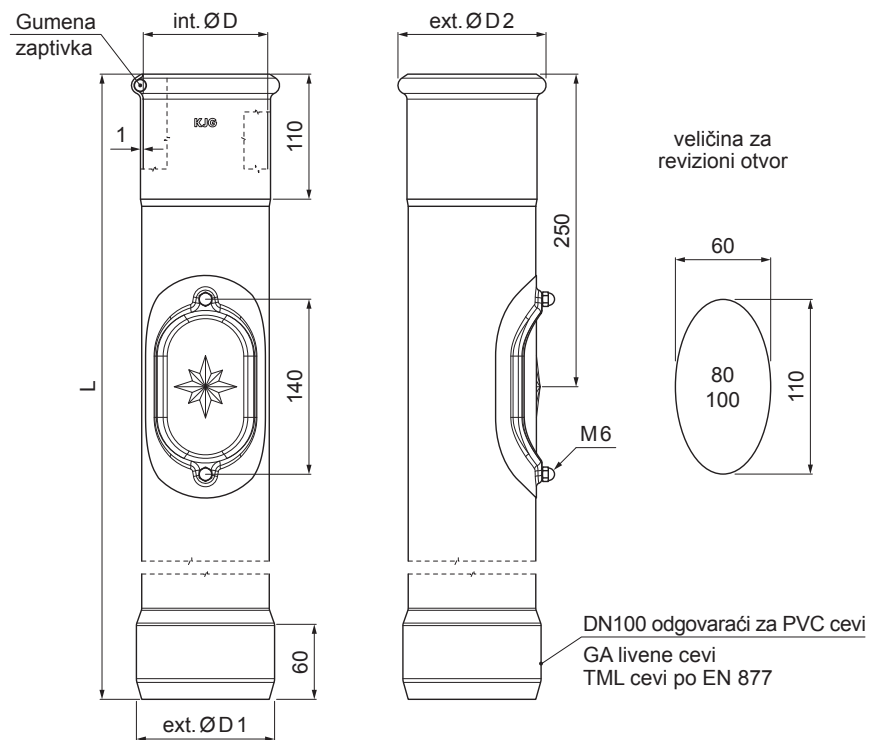

TEHNIČKI LIST

ZAŠTITNA ODVODNA CEV SA REVIZIONIM OTVOROM W.15-WOZR

ICM Boja : Aluminijum obojeni – Intenzivno crna W.15 – RAL 9005
Materijal: Pocink – Natur

INDEKS	SMENA	DATUM	POTPIS	KJG QUALITY®	Scan code for 3D model	
MARKA MAT.		K.O.	TEŽINA kg			
DIM.-POLUPROIZVOD				STN	BROJ KAT.	
PROPORCIJE UREĐAJA				BELEŠKA	BR.POZICIJE	
IZRADIO Ing. Kluska M.				STARI CRTEŽ	BR.CRTEŽA	
PROVERIO				TEHNOLOGIJA	NAZIV	
TEHNOL.				Zaštitna odvodna cev sa revizionim otvorom		
NAZIV				Broj listova	W.15-WOZR List	

Dimenzije [mm]				
Nominalna veličina	ØD	ØD1	ØD2	L
80	81	110	101	1000
100	101	110	118	1000
100	101	110	118	1500

Kreirano: 04.06.2026 01:05:47

Tehničke promene moguće