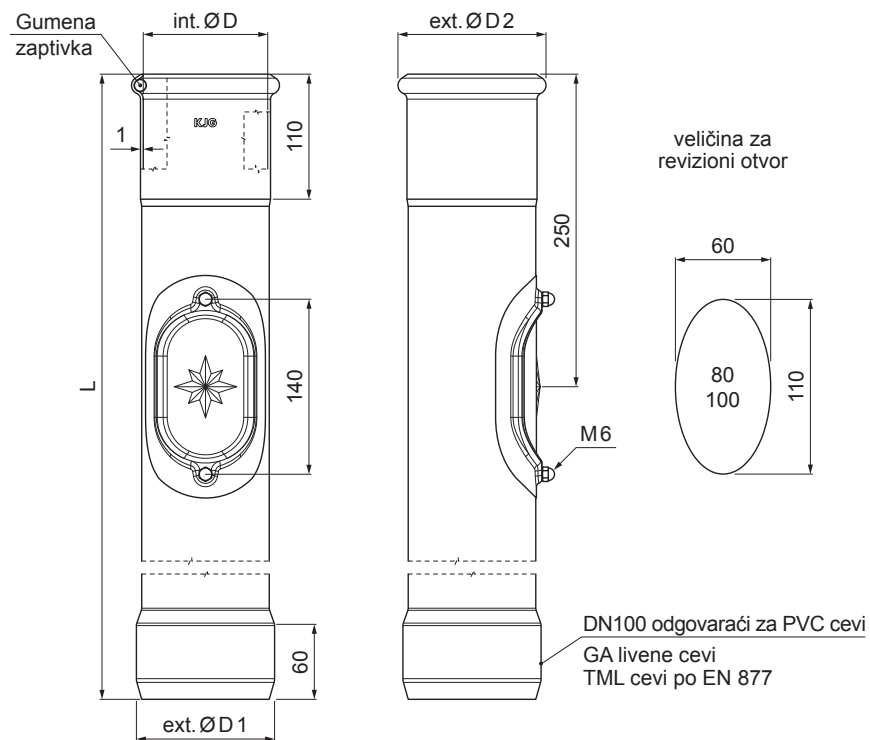

TEHNIČKI LIST

ZAŠTITNA ODVODNA CEV SA REVIZIONIM OTVOROM W.15-WOZR

OCM Boja : Aluminijum obojeni – Vinsko crvena W.15 – RAL 3009
Materijal: Pocink – Natur

INDEKS	SMENA	DATUM	POTPIS	KJG QUALITY®	Scan code for 3D model	
MARKA MAT.		K.O.	TEŽINA kg			
DIM.-POLUPROIZVOD				STN	BROJ KAT.	
PROPORCIJE UREĐAJA				BELEŠKA	BR.POZICIJE	
IZRADIO Ing. Kluska M.				STARI CRTEŽ	BR.CRTEŽA	
PROVERIO				TEHNOLOG	NAZIV	
TEHNOLOG				Zaštitna odvodna cev sa revizionim otvorom		W.15-WOZR
NAZIV				Broj listova	List	

Kreirano: 22.04.2026 11:41:16

Tehničke promene moguće

Dimenzije [mm]				
Nominalna veličina	ØD	ØD1	ØD2	L
80	81	110	101	1000
100	101	110	118	1000
100	101	110	118	1500