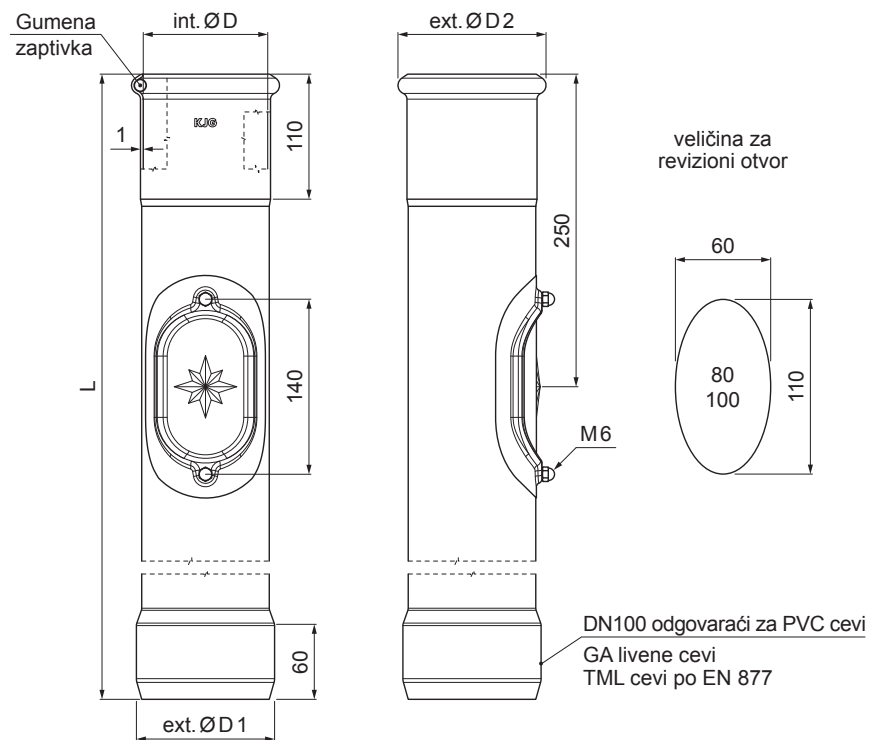

TEHNIČKI LIST

ZAŠTITNA ODVODNA CEV SA REVIZIONIM OTVOROM W.15-WOZR

ZSM Boja : Aluminijum obojeni – Cink siva W.15 – RAL extra
Materijal: Pocink – Natur

Dimenzije [mm]				
Nominalna veličina	ØD	ØD1	ØD2	L
80	81	110	101	1000
100	101	110	118	1000
100	101	110	118	1500

INDEKS	SMENA	DATUM	POTPIS	KJG QUALITY®	Scan code for 3D model
MARKA MAT.	K.O.		TEŽINA kg		
DIM.-POLUPROIZVOD				STN	BROJ KAT.
PROPORCIJE UREĐAJA				BELEŠKA	BR.POZICIJE
IZRADIO Ing. Kluska M.				STARI CRTEŽ	BR.CRTEŽA
PROVERIO				TEHNOLOG. NAZIV	BR. LISTOVA
Zaštitna odvodna cev sa revizionim otvorom				W.15-WOZR	List