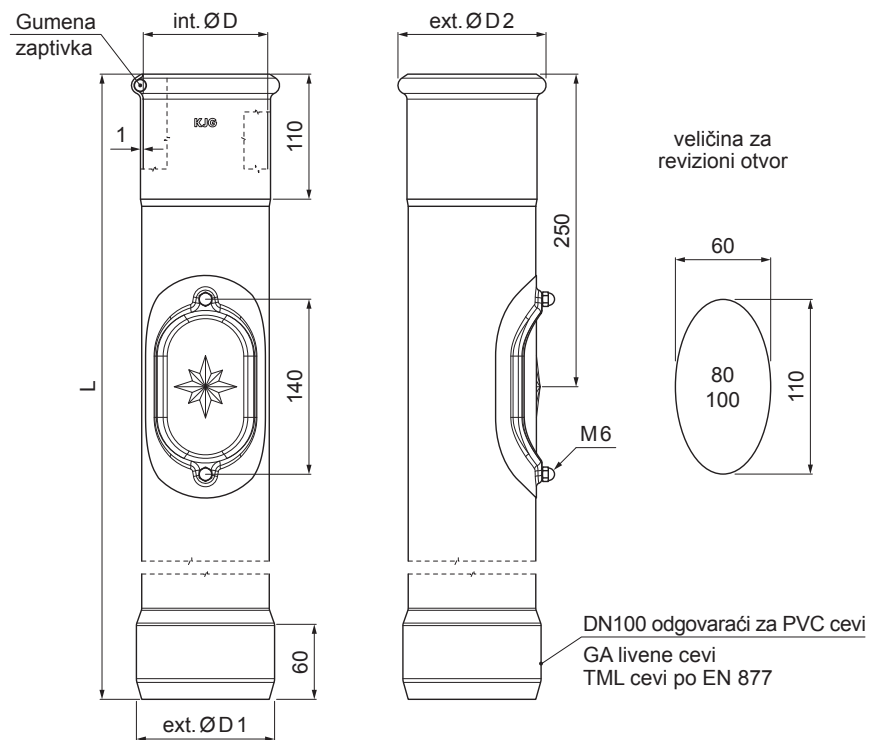

TEHNIČKI LIST

ZAŠTITNA ODVODNA CEV SA REVIZIONIM OTVOROM W.15-WOZR

ZSM Boja : Aluminijum obojeni – Cink siva W.15 – RAL extra
Materijal: Pocink – Natur

Dimenzije [mm]				
Nominalna veličina	ØD	ØD1	ØD2	L
80	81	110	101	1000
100	101	110	118	1000
100	101	110	118	1500

INDEKS	SMENA	DATUM	POTPIS	KJG QUALITY®	Scan code for 3D model	
MARKA MAT.	K.O.		TEŽINA kg			
DIM.-POLUPROIZVOD				STN	BROJ KAT.	
PROPORCIJE UREĐAJA				BELEŠKA	BR.POZICIJE	
IZRADIO Ing. Kluska M.				STARI CRTEŽ	BR.CRTEŽA	
PROVERIO				TEHNOLOG	BR. listova	
TEHNOL.				NAZIV		W.15-WOZR
Zaštitna odvodna cev sa revizionim otvorom				List		