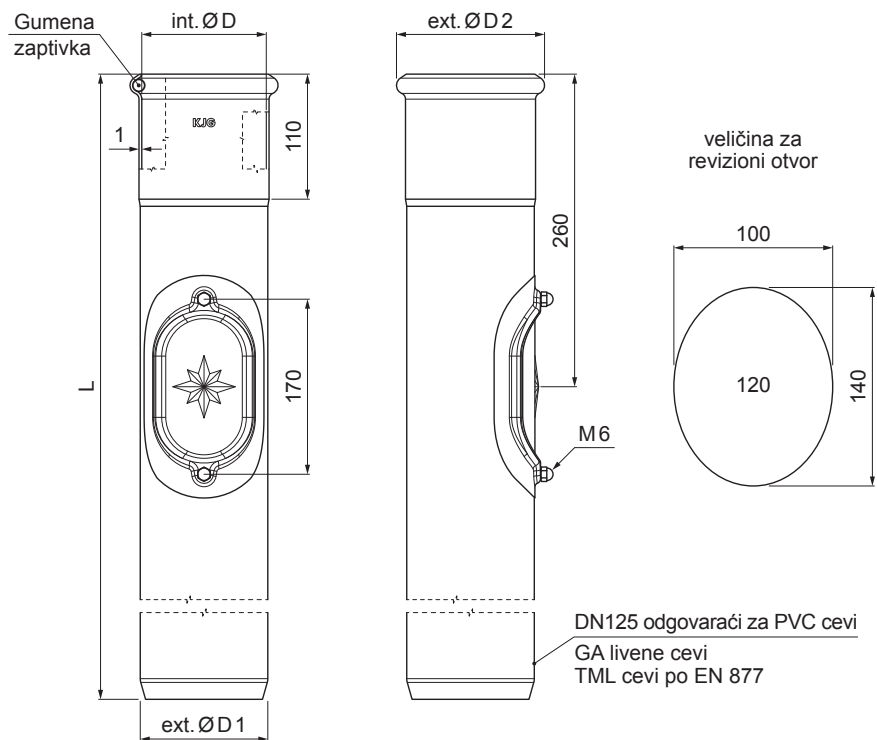

TEHNIČKI LIST

ZAŠTITNA ODVODNA CEV SA REVIZIONIM OTVOROM W.15-WOZR 120

ICM Boja : Aluminijum obojeni – Intenzivno crna W.15 – RAL 9005
Materijal: Pocink – Natur

INDEKS	SMENA	DATUM	POTPIS	KJG QUALITY®	Scan code for 3D model	
MARKA MAT.						
DIM.–POLUPROIZVOD					STN	BROJ KAT.
PROPORCIJE UREĐAJA.					BELEŠKA	BR.POZICIJE
IZRADIO Ing. Kluska M.					STARI CRTEŽ	BR.CRTEŽA
PROVERIO						
TEHNOL.	TEHNOL.				STARI CRTEŽ	BR.CRTEŽA
NAZIV	Zaštitna odvodna cev sa revizionim otvorom			Broj listova	W.15-WOZR 120 List	

Kreirano: 06.06.2026 00:36:16

Tehničke promene moguće

Dimenzije [mm]				
Nominalna veličina	ØD	ØD1	ØD2	L
120	120	125	143	1000
120	120	125	143	1500