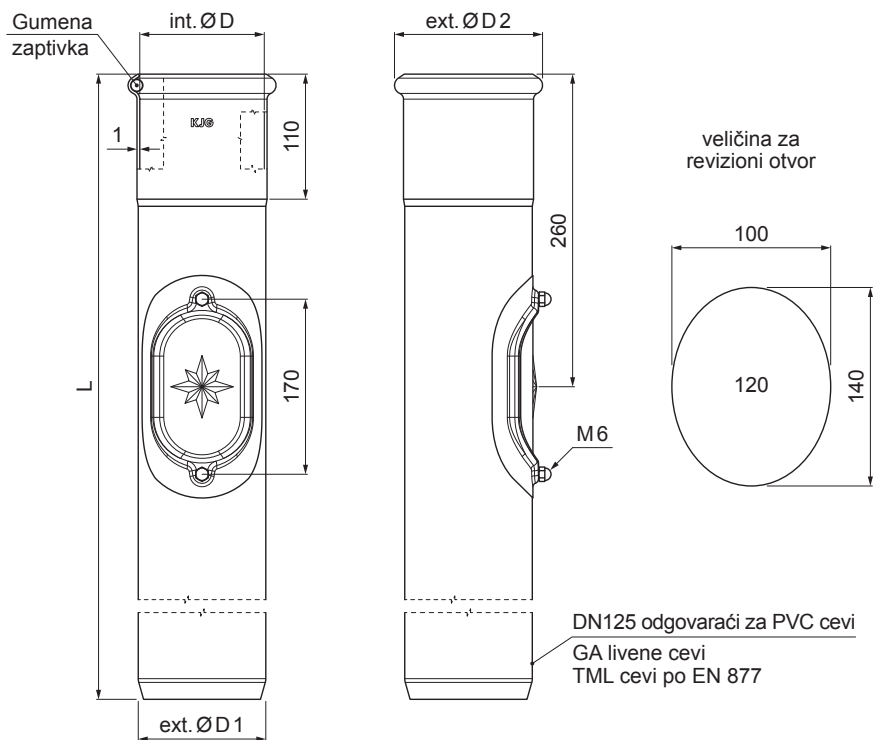

# ZAŠTITNA ODVODNA CEV SA REVIZIONIM OTVOROM W.15-WOZR 120

**ICM** Boja : Aluminijum obojeni – Intenzivno crna W.15 – RAL 9005  
Materijal: Pocink – Natur

INDEKS	SMENA	DATUM	POTPIS	<b>KJG</b> QUALITY®	Scan code for 3D model	
MARKA MAT.						
DIM.–POLUPROIZVOD						
PROPORCIJE UREĐAJA.				STN	BROJ KAT.	
IZRADIO Ing. Kluska M.				BELEŠKA	BR.POZICIJE	
PROVERIO						
TEHNOL.	TEHNOL.			STARI CRTEŽ	BR.CRTEŽA	
NAZIV	Zaštitna odvodna cev sa revizionim otvorom			Broj listova	W.15-WOZR 120	List

Kreirano: 20.04.2026 14:16:48

Tehničke promene moguće

Dimenzije [mm]				
Nominalna veličina	ØD	ØD1	ØD2	L
120	120	125	143	1000
120	120	125	143	1500