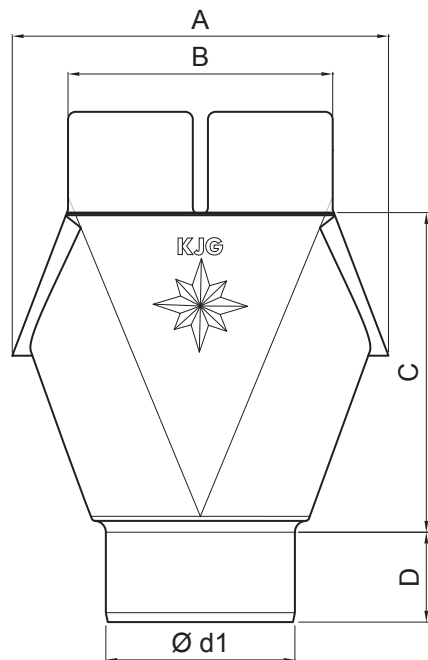

TEHNIČKI LIST KOTLIĆ

TZ-TZKL

TZ Cinkotit – Natur

Dimenzije [mm]							
Nominalna veličina	Ø d1	Ø d2	A	B	C	D	E
200/60	60	80	115	80	99,5	30	12
250/60	60	105	140	100	127,5	30	12
250/80	80	105	140	120	117,5	40	12
280/80	80	127	165	120	143,5	40	12
280/100	100	127	165	120	142,5	45	14
333/80	80	153	185	140	176,5	40	14
333/100	100	153	185	140	170,0	45	14
333/120	120	153	185	140	171,50	50	14
400/100	100	192	210	160	205,0	45	14
400/120	120	192	210	160	200,4	51	14
400/150	150	192	240	168	205,0	45	14

INDEKS	SMENA	DATUM	POTPIS	KJG QUALITY®		Scan code for 3D model	
MARKA MAT.				K.O.	TEŽINA kg	RAZMERE	
DIM.-POLUPROIZVOD					STN	BROJ KAT.	
PROPORCIJE UREĐAJA					BELEŠKA	BR.POZICIJE	
IZRADIO Ing. Kluska M.					STARI CRTEŽ	BR.CRTEŽA	
PROVERIO					STARI CRTEŽ	BR.CRTEŽA	
TEHNOL.		TEHNOL.			STARI CRTEŽ	BR.CRTEŽA	
NAZIV	Kotlić				Broj listova	TZ-TZKL	List