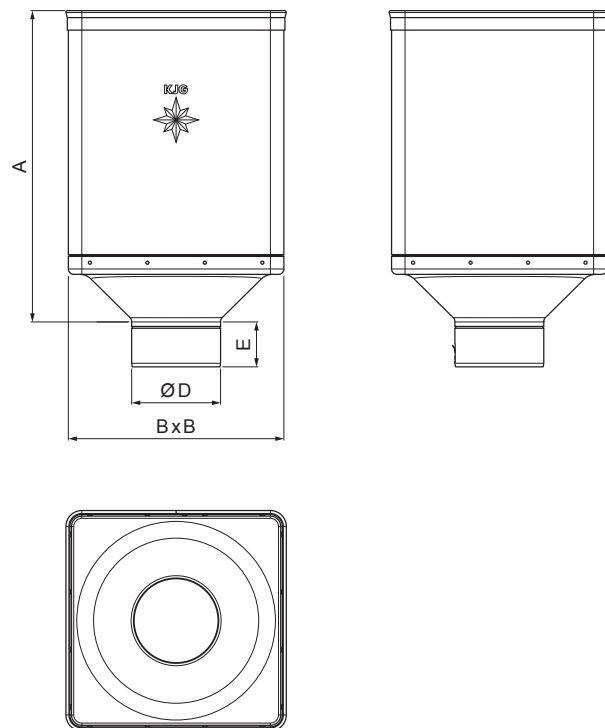

TEHNIČKI LIST

SABIRNI KOTLIČ DESIGN

TZ-TZKLZ DE

TZ Cinkotit – Natur

Dimenzije [mm]				
Nominalna veličina	A	B	D	E
80	340	240	79	44
100	336	240	99	50
120	333	240	119	60

INDEKS	SMENA	DATUM	POTPIS	  	
MARKA MAT.					
DIM.-POLUPROIZVOD			K.O.	TEŽINA kg	RAZMERE
PROPORCIJE UREĐAJA				STN	BROJ KAT.
IZRADIO	Ing. Kluska M.			BELEŠKA	BR.POZICIJE
PROVERIO					
TEHNOL.	TEHNOL.			STARI CRTEŽ	BR.CRTEŽA
NAZIV				Broj listova	List
Sabirni kotlič DESIGN				TZ-TZKLZ DE	