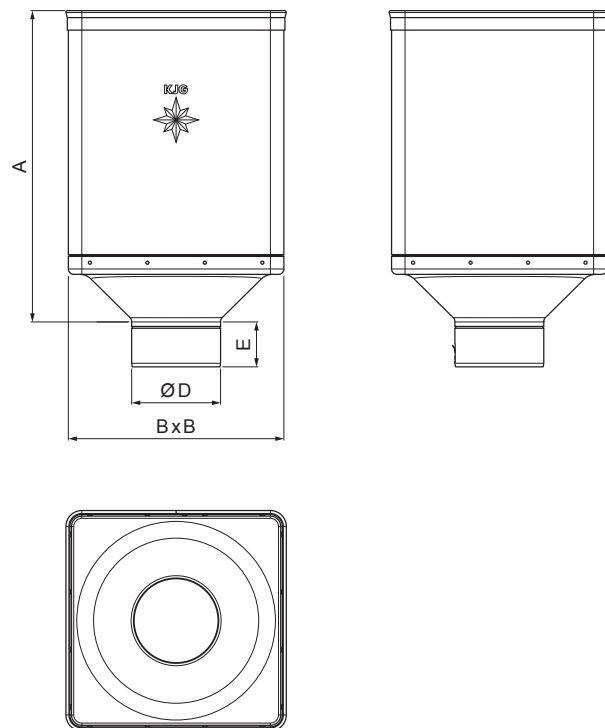

TEHNIČKI LIST

SABIRNI KOTLIČ DESIGN

TZ-TZKLZ DE

TZ Cinkotit – Natur

Dimenzije [mm]				
Nominalna veličina	A	B	D	E
80	340	240	79	44
100	336	240	99	50
120	333	240	119	60

INDEKS	SMENA	DATUM	POTPIS		
MARKA MAT.					
DIM.-POLUPROIZVOD			K.O.	TEŽINA kg	RAZMERE
PROPORCIJE UREĐAJA				STN	BROJ KAT.
IZRADIO	Ing. Kluska M.			BELEŠKA	BR.POZICIJE
PROVERIO					
TEHNOL.	TEHNOL.			STARI CRTEŽ	BR.CRTEŽA
NAZIV				Broj listova	List
Sabirni kotlič DESIGN				TZ-TZKLZ DE	

Kreirano: 06.06.2026 09:06:36

Tehničke promene moguće