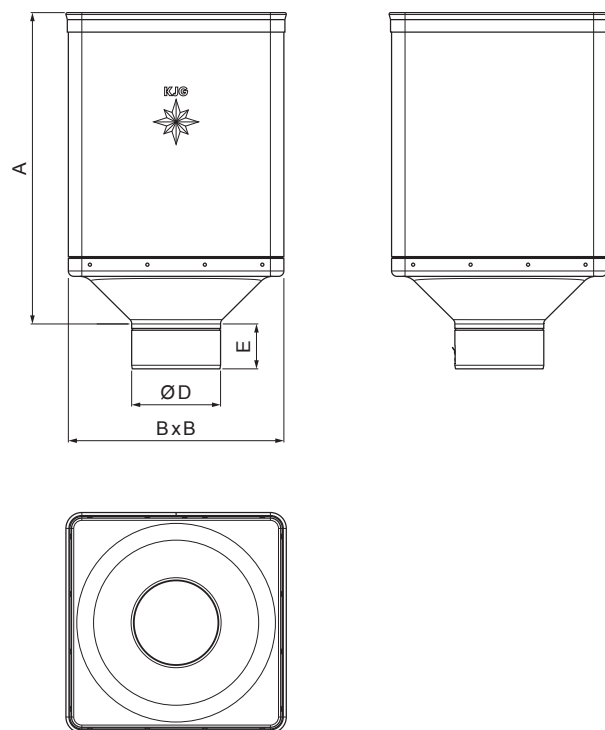

# TZ-TZKLZ DE

**TZ** Cinkotit – Natur

Dimenzije [mm]				
Nominalna veličina	A	B	D	E
80	340	240	79	44
100	336	240	99	50
120	333	240	119	60

INDEKS	SMENA	DATUM	POTPIS	  
MARKA MAT.				
DIM.-POLUPROIZVOD		K.O.	TEŽINA kg	RAZMERE
PROPORCIJE UREĐAJA			STN	BROJ KAT.
IZRADIO	Ing. Kluska M.		BELEŠKA	BR.POZICIJE
PROVERIO				
TEHNOL.	TEHNOL.		STARI CRTEŽ	BR.CRTEŽA
NAZIV	Sabirni kotlič DESIGN		Broj listova	TZ-TZKLZ DE List 