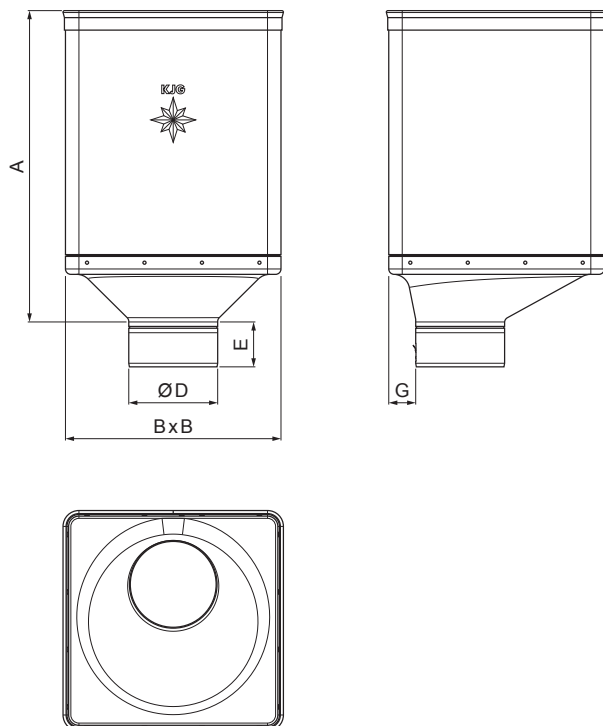

## TZ-TZKLZ DX

**TZ** Cinkotit – Natur

Dimenzije [mm]					
Nominalna veličina	A	B	D	E	G
80	340	240	79	44	30
100	336	240	99	50	30
120	333	240	119	60	30

INDEKS	SMENA	DATUM	POTPIS		
MARKA MAT.		K.O.	TEŽINA kg		
DIM.-POLUPROIZVOD				STN	BROJ KAT.
PROPORCIJE UREĐAJA				BELEŠKA	BR.POZICIJE
IZRADIO	Ing. Kluska M.			STARI CRTEŽ	BR.CRTEŽA
PROVERIO					
TEHNOL.	TEHNOL.			STARI CRTEŽ	BR.CRTEŽA
NAZIV	Sabirni kotlič DESIGN EKSCENTRIČAN			Broj listova	TZ-TZKLZ DX List