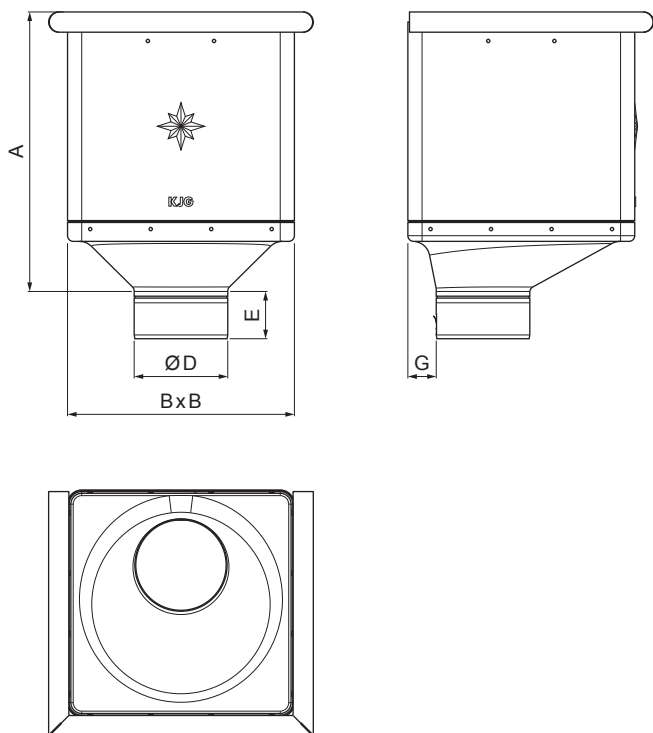

TEHNIČKI LIST

SABIRNI KOTLIČ KUBNI EKSCENTRIČAN

TZ-TZKLZ KX

TZ Cinkotit – Natur

Dimenzije [mm]					
Nominalna veličina	A	B	D	E	G
80	283	240	79	44	30
100	283	240	99	50	30
120	283	240	119	60	30

INDEKS	SMENA	DATUM	POTPIS			
MARKA MAT.						
DIM.-POLUPROIZVOD						
PROPORCIJE UREĐAJA.					STN	BROJ KAT.
IZRADIO Ing. Kluska M.					BELEŠKA	BR.POZICIJE
PROVERIO						
TEHNOL.				TEHNOL.	STARI CRTEŽ	BR.CRTEŽA
NAZIV				Sabirni kotlič KUBNI EKSCENTRIČAN Broj listova TZ-TZKLZ KX List		