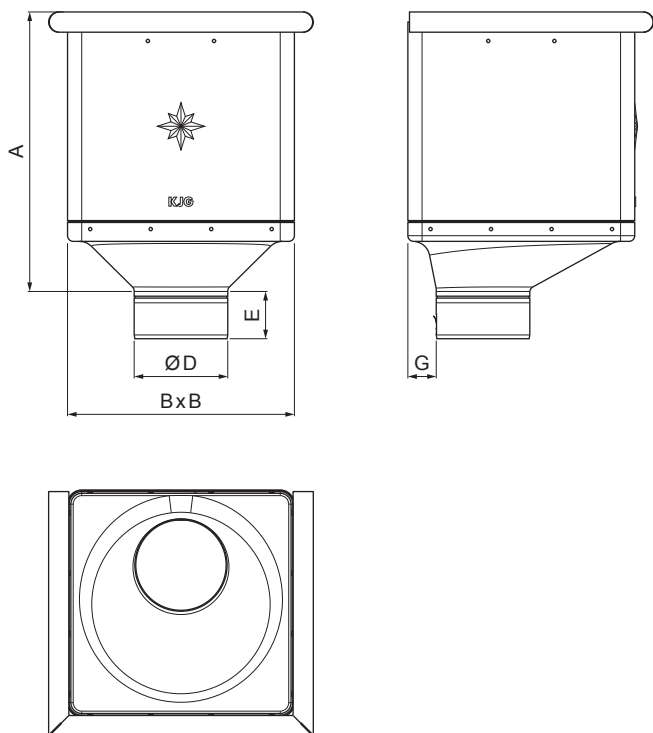

TEHNIČKI LIST

SABIRNI KOTLIČ KUBNI EKSCENTRIČAN

TZ-TZKLZ KX

TZ Cinkotit – Natur

Dimenzije [mm]					
Nominalna veličina	A	B	D	E	G
80	283	240	79	44	30
100	283	240	99	50	30
120	283	240	119	60	30

INDEKS	SMENA	DATUM	POTPIS	  
MARKA MAT.		K.O.	TEŽINA kg	
DIM.-POLUPROIZVOD				
PROPORCIJE UREĐAJA.			STN	BROJ KAT.
IZRADIO	Ing. Kluska M.		BELEŠKA	BR.POZICIJE
PROVERIO				
TEHNOL.	TEHNOL.		STARI CRTEŽ	BR.CRTEŽA
NAZIV	Sabirni kotlič KUBNI EKSCENTRIČAN		Broj listova	TZ-TZKLZ KX List 