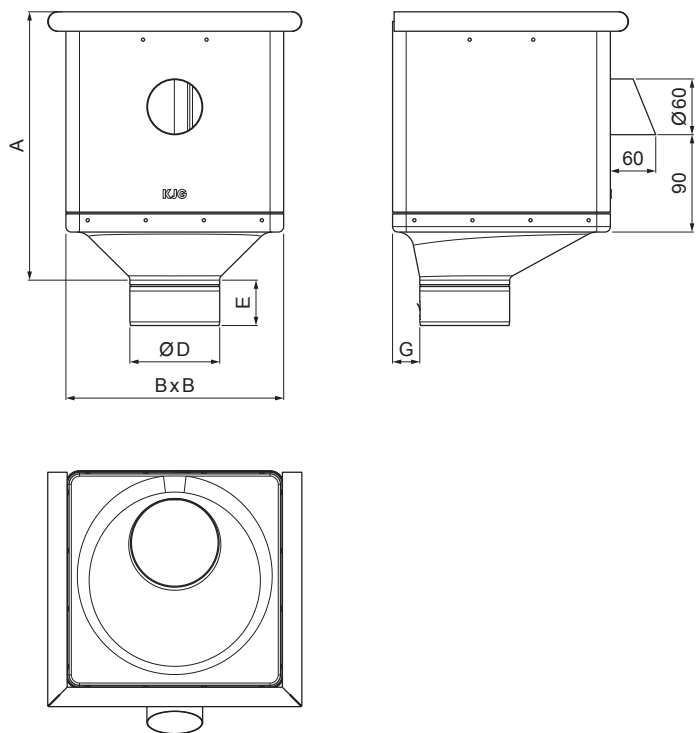

TEHNIČKI LIST

SABIRNI KOTLIČ KUBNI EKSCENTRIČAN SA ODVODOM TZ-TZKLZ KXV

TZ Cinkotit – Natur

Dimenzije [mm]					
Nominalna veličina	A	B	D	E	G
80	283	240	79	44	30
100	283	240	99	50	30
120	283	240	119	60	30

INDEKS	SMENA	DATUM	POTPIS	  	
MARKA MAT.					
DIM.-POLUPROIZVOD			K.O.	TEŽINA kg	RAZMERE
PROPORCIJE UREĐAJA				STN	BROJ KAT.
IZRADIO	Ing. Kluska M.			BELEŠKA	BR.POZICIJE
PROVERIO					
TEHNOL.	TEHNOL.			STARI CRTEŽ	BR.CRTEŽA
NAZIV				Broj listova	List
Sabirni kotlič KUBNI EKSCENTRIČAN SA ODVODOM				TZ-TZKLZ KXV	