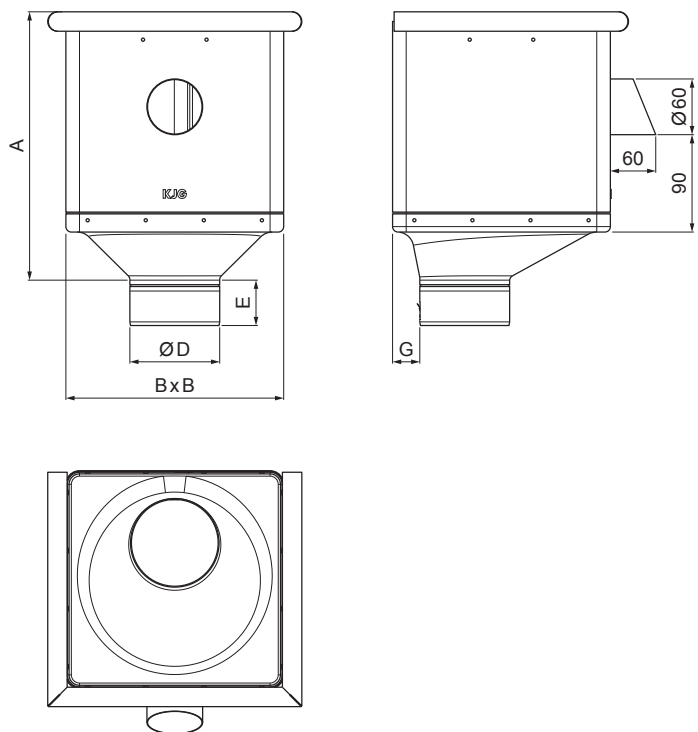

# SABIRNI KOTLIČ KUBNI EKSCENTRIČAN SA ODVODOM TZ-TZKLZ KXV

**TZ** Cinkotit – Natur

Dimenzije [mm]					
Nominalna veličina	A	B	D	E	G
80	283	240	79	44	30
100	283	240	99	50	30
120	283	240	119	60	30

INDEKS	SMENA	DATUM	POTPIS	  	
MARKA MAT.					
DIM.-POLUPROIZVOD			K.O.	TEŽINA kg	RAZMERE
PROPORCIJE UREĐAJA.				STN	BROJ KAT.
IZRADIO	Ing. Kluska M.			BELEŠKA	BR.POZICIJE
PROVERIO					
TEHNOL.		TEHNOL.		STARI CRTEŽ	BR.CRTEŽA
NAZIV				Broj listova	List
Sabirni kotlič KUBNI EKSCENTRIČAN SA ODVODOM				TZ-TZKLZ KXV	