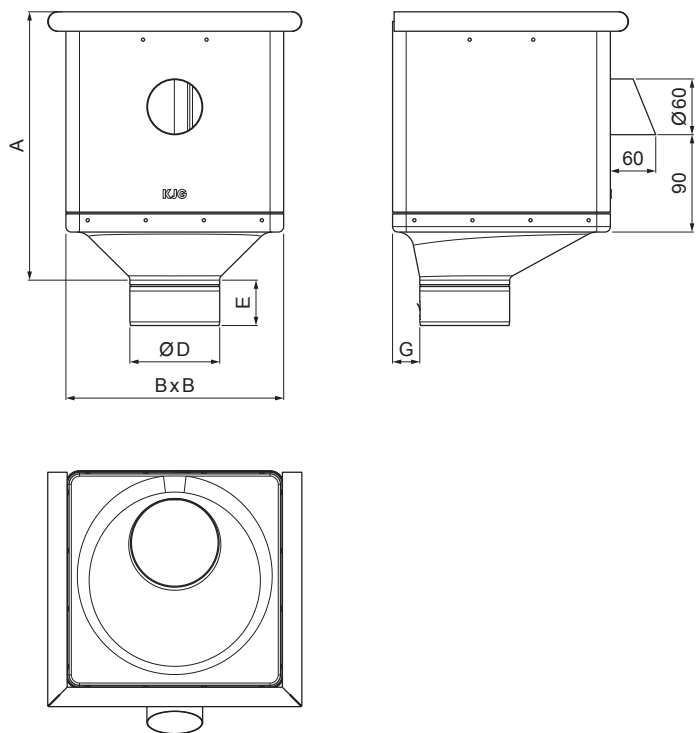

TEHNIČKI LIST

SABIRNI KOTLIČ KUBNI EKSCENTRIČAN SA ODVODOM TZ-TZKLZ KXV

TZ Cinkotit – Natur

Dimenzije [mm]					
Nominalna veličina	A	B	D	E	G
80	283	240	79	44	30
100	283	240	99	50	30
120	283	240	119	60	30

INDEKS	SMENA	DATUM	POTPIS		
MARKA MAT.					
DIM.-POLUPROIZVOD			K.O.	TEŽINA kg	RAZMERE
PROPORCIJE UREĐAJA				STN	BROJ KAT.
IZRADIO	Ing. Kluska M.			BELEŠKA	BR.POZICIJE
PROVERIO					
TEHNOL.	TEHNOL.			STARI CRTEŽ	BR.CRTEŽA
NAZIV				Broj listova	List
Sabirni kotlič KUBNI EKSCENTRIČAN SA ODVODOM				TZ-TZKLZ KXV	

Kreirano: 05.06.2026 10:49:59

Tehničke promene moguće