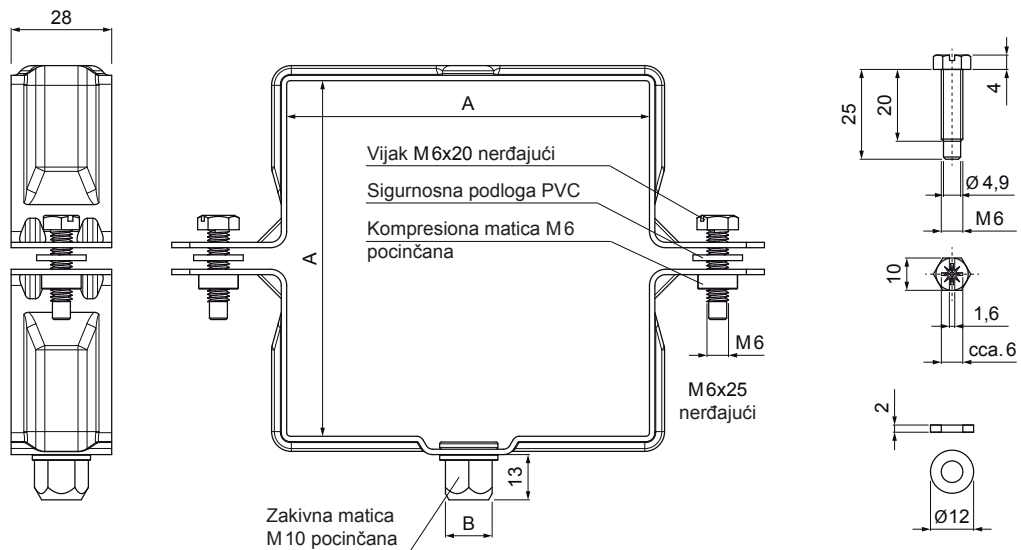

TEHNIČKI LIST

ŠELNA S NAVOJEM ČETVRTASTA M 10

PH-POBH

P Pocink – Natur

Dimenzije [mm]		
Nominalna veličina	A	B
80/80	80 x 80	13
100/100	100 x 100	13
120/120	120 x 120	13
150/150	150 x 150	13

INDEKS	SMENA	DATUM	POTPIS		
MARKA MAT.					
DIM.-POLUPROIZVOD				STN	BROJ KAT.
PROPORCIJE UREĐAJA				BELEŠKA	BR.POZICIJE
IZRADIO Ing. Kluska M.				STARI CRTEŽ	BR.CRTEŽA
PROVERIO					
TEHNOL.	TEHNOL.			STARI CRTEŽ	BR.CRTEŽA
NAZIV	Šelna s navojem četvrtasta M 10			Broj listova	PH-POBH List