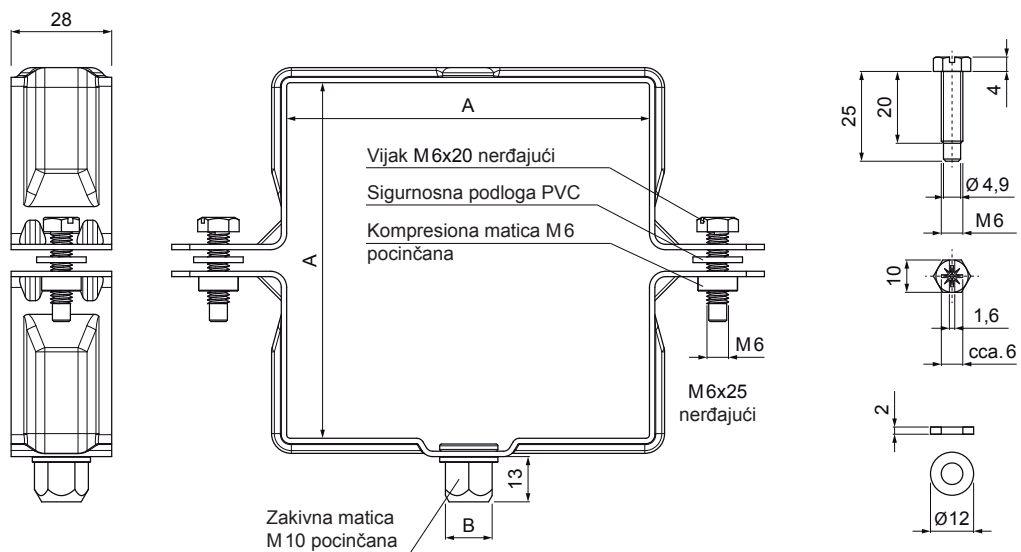

TEHNIČKI LIST

ŠELNA S NAVOJEM ČETVRTASTA M 10

PH-POBH

P Pocink – Natur

Dimenzije [mm]		
Nominalna veličina	A	B
80/80	80 x 80	13
100/100	100 x 100	13
120/120	120 x 120	13
150/150	150 x 150	13

INDEKS	SMENA	DATUM	POTPIS		
MARKA MAT.					
DIM.-POLUPROIZVOD				STN	BROJ KAT.
PROPORCIJE UREĐAJA				BELEŠKA	BR.POZICIJE
IZRADIO Ing. Kluska M.				STARI CRTEŽ	BR.CRTEŽA
PROVERIO					
TEHNOL.	TEHNOL.			STARI CRTEŽ	BR.CRTEŽA
NAZIV	Šelna s navojem četvrtasta M 10			Broj listova	PH-POBH List