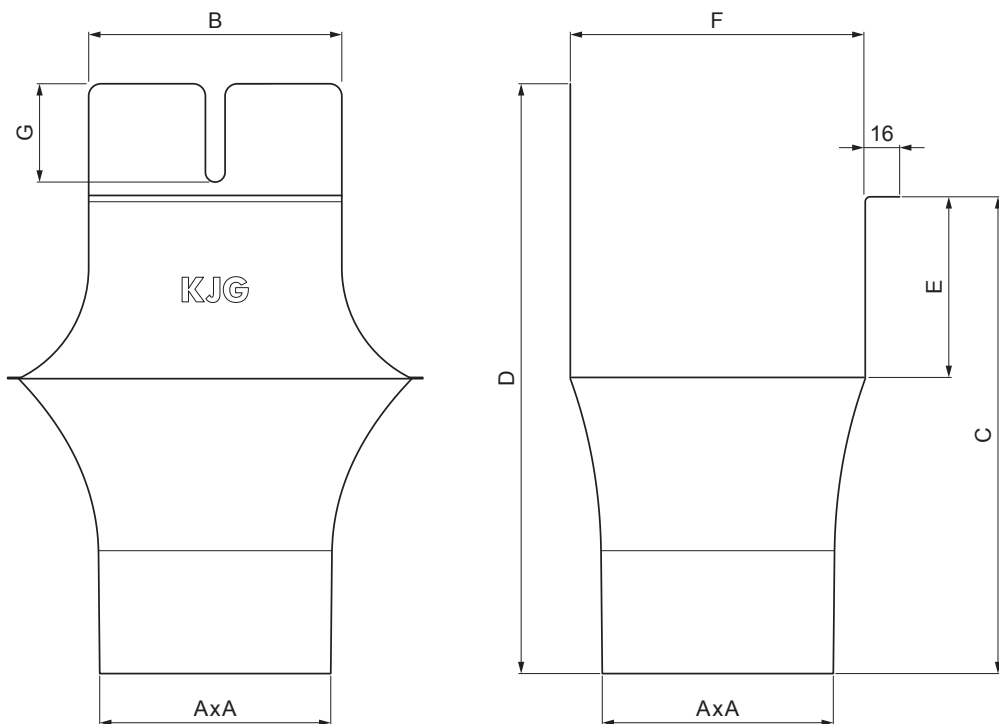

## PH-PKLH

**OC** Pocink obojeni – Vinsko crvena – RAL 3009

Dimenzije [mm]							
Nominalna veličina	AxA	B	C	D	E	F	G
250-80/80	80x80	80	138	180	41	85	50
333-80/80	80x80	103	176	240	58	120	40
333-100/100	100x100	103	176	240	58	120	40
400-100/100	100x100	113	207	272	73	150	57
400-120/120	120x120	130	207	276	73	150	50
500-150/150	150x150	165	288	373	93	200	60

INDEKS	SMENA	DATUM	POTPIS	KJG QUALITY®		Scan code for 3D model	
MARKA MAT.			K.O.	TEŽINA kg		RAZMERE	
DIM.-POLUPROIZVOD				STN		BROJ KAT.	
PROPORCIJE UREĐAJA				BELEŠKA		BR.POZICIJE	
IZRADIO Ing. Kluska M.		PROVERIO		STARI CRTEŽ		BR.CRTEŽA	
TEHNOL.		TEHNOL.		STARI CRTEŽ		BR.CRTEŽA	
NAZIV Kotlić četvrtast				Broj listova		PH-PKLH List	