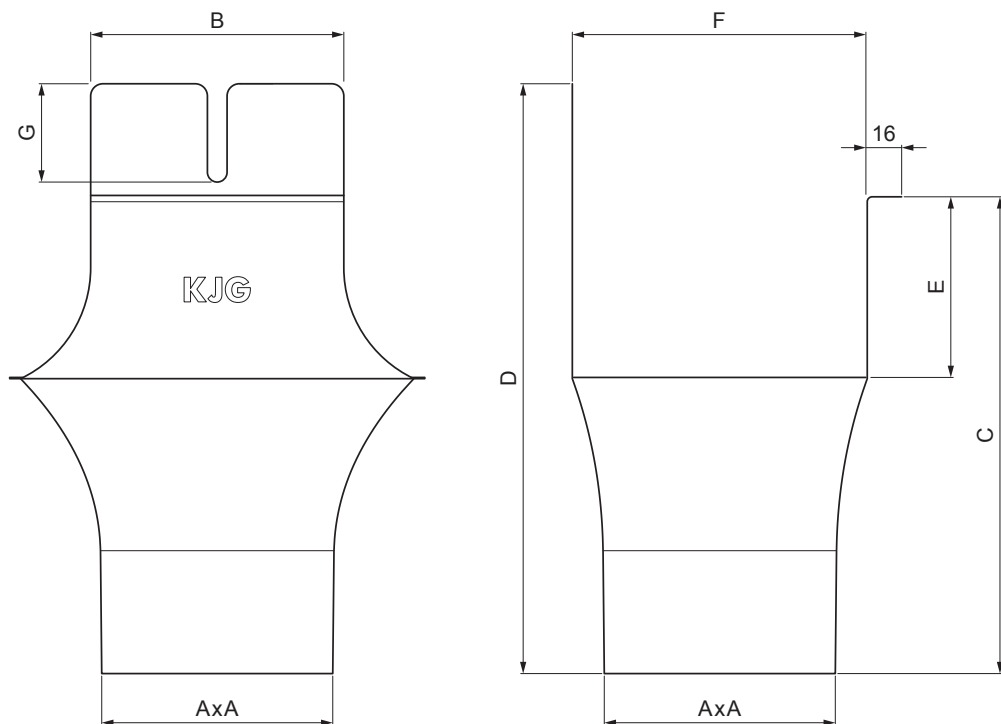

TEHNIČKI LIST KOTLIĆ ČETVRTAST

PH-PKLH

MOT Pocink obojeni – Tamno plava – RAL 5010

Dimenzije [mm]							
Nominalna veličina	AxA	B	C	D	E	F	G
250-80/80	80x80	80	138	180	41	85	50
333-80/80	80x80	103	176	240	58	120	40
333-100/100	100x100	103	176	240	58	120	40
400-100/100	100x100	113	207	272	73	150	57
400-120/120	120x120	130	207	276	73	150	50
500-150/150	150x150	165	288	373	93	200	60

INDEKS	SMENA	DATUM	POTPIS	KJG QUALITY®	Scan code for 3D model	
MARKA MAT.						
DIM.-POLUPROIZVOD				STN	BROJ KAT.	
PROPORCIJE UREĐAJA				BELEŠKA	BR.POZICIJE	
IZRADIO Ing. Kluska M.				STARI CRTEŽ	BR.CRTEŽA	
PROVERIO				NAZIV	PH-PKLH	List
TEHNOL.	TEHNOL.			Kotlić četvrtast		Broj listova