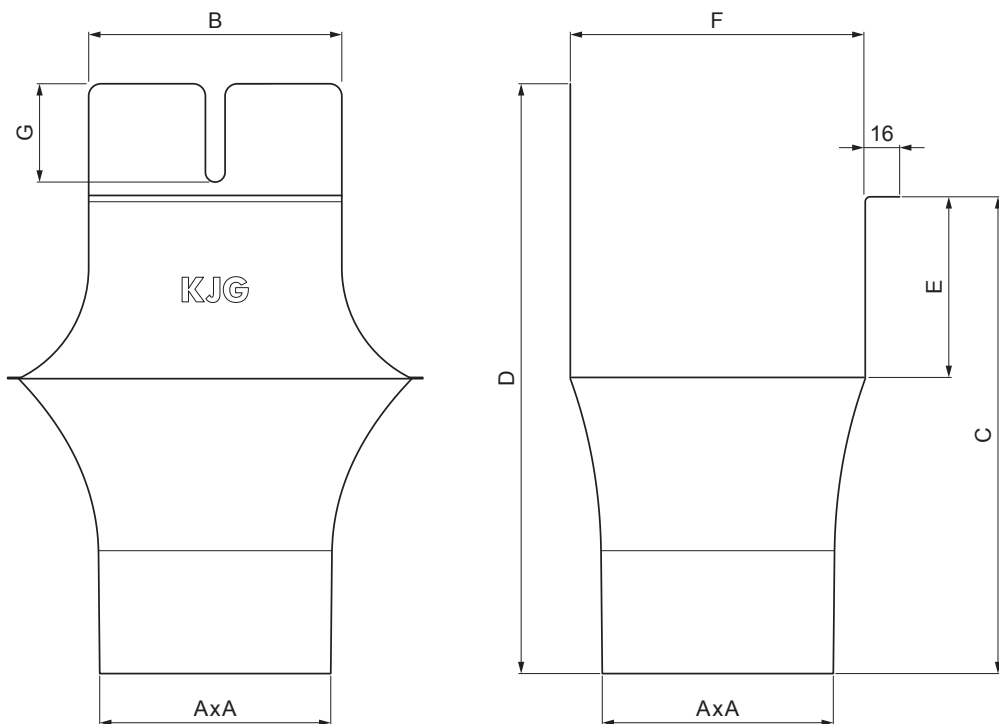

## PH-PKLH

**TZ** Pocink obojeni – Trava zelena – RAL 6011

Dimenzije [mm]							
Nominalna veličina	AxA	B	C	D	E	F	G
250-80/80	80x80	80	138	180	41	85	50
333-80/80	80x80	103	176	240	58	120	40
333-100/100	100x100	103	176	240	58	120	40
400-100/100	100x100	113	207	272	73	150	57
400-120/120	120x120	130	207	276	73	150	50
500-150/150	150x150	165	288	373	93	200	60

INDEKS	SMENA	DATUM	POTPIS	KJG QUALITY®		Scan code for 3D model	
MARKA MAT.			K.O.	TEŽINA kg		RAZMERE	
DIM.-POLUPROIZVOD				STN		BROJ KAT.	
PROPORCIJE UREĐAJA				BELEŠKA		BR.POZICIJE	
IZRADIO Ing. Kluska M.		PROVERIO		STARI CRTEŽ		BR.CRTEŽA	
TEHNOL.		TEHNOL.		STARI CRTEŽ		BR.CRTEŽA	
NAZIV Kotlić četvrtast				Broj listova		PH-PKLH List	