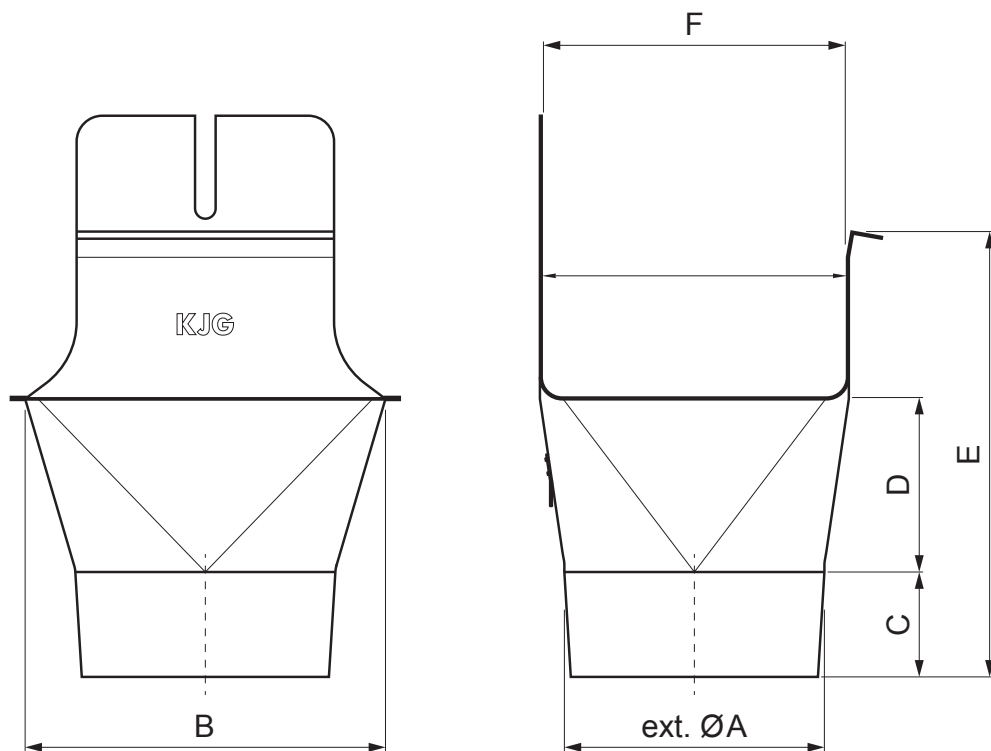

# PH-PKLHG

**PS** Pocink obojeni – Prašinsto siva – RAL 7037

INDEKS	SMENA	DATUM	POTPIS	<b>KJG</b> QUALITY®	Scan code for 3D model	
MARKA MAT.			K.O.	TEŽINA kg	RAZMERE	
DIM.-POLUPROIZVOD				STN		
PROPORCIJE UREĐAJA.				BELEŠKA		
IZRADIO Ing. Kluska M.				BR.POZICIJE		
PROVERIO				BR.CRTEŽA		
TEHNOL.		TEHNOL.		STARI CRTEŽ		BR.CRTEŽA
NAZIV Kotlić četvrtasti-okrugli				Broj listova		PH-PKLHG List

Kreirano: 04.06.2026 10:41:51

Tehničke promene moguće

Dimenzije [mm]						
Nominalna veličina	ØA	B	C	D	E	F
200/60	60	84	28	36	67	70
250/80	80	111	38	46	91	85
333/100	100	140	46	62	126	120
400/120	120	169	55	73	154	150