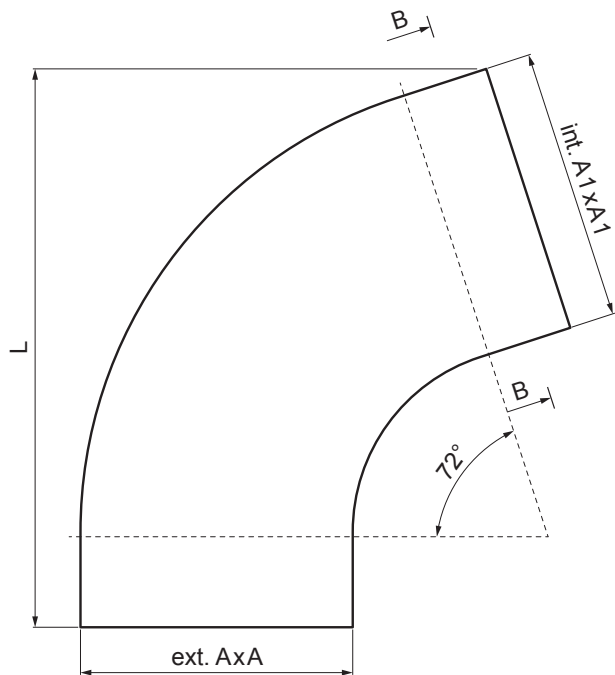

# KOLENO ČETVRTASTO 72°

PH-PKH

**TZ** Pocink obojeni – Trava zelena – RAL 6011

Dimenzije [mm]			
Nominalna veličina	AxA	A1xA1	L
80/80	78 x 78	83 x 83	210
100/100	98 x 98	103 x 103	270

INDEKS	SMENA	DATUM	POTPIS			
MARKA MAT.		K.O.	TEŽINA kg			
DIM.-POLUPROIZVOD						
PROPORCIJE UREĐAJA				STN	BROJ KAT.	
IZRADIO	Ing. Kluska M.			BELEŠKA	BR. POZICIJE	
PROVERIO						
TEHNOL.	TEHNOL.			STARI CRTEŽ	BR. CRTEŽA	
NAZIV				PH-PKH		
Koleno četvrtasto 72°				Broj listova	List	

# KOLENO ČETVRTASTO 72°

PH-PKH

**TZ** Pocink obojeni – Trava zelena – RAL 6011

Dimenzije [mm]			
Nominalna veličina	AxA	A1xA1	L
120/120	118 x 118	123 x 123	300
150/150	148 x 148	153 x 153	350

INDEKS	SMENA	DATUM	POTPIS		
MARKA MAT.		K.O.	TEŽINA kg		
DIM.-POLUPROIZVOD				STN	BROJ KAT.
PROPORCIJE UREĐAJA				BELEŠKA	BR.POZICIJE
IZRADIO	Ing. Kluska M.			STARI CRTEŽ	BR.CRTEŽA
PROVERIO					
TEHNOL.	TEHNOL.			NAZIV	
Koleno četvrtasto 72°				Broj listova	PH-PKH List